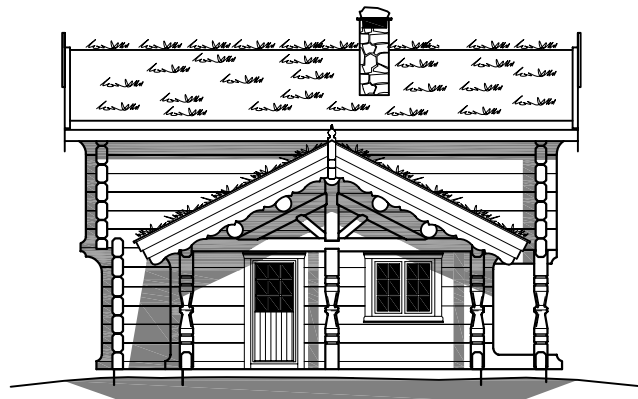

1:150

# SØLENSTUA

Oppstugu

1.etg.

## Sølenstua

Площадь: 1-й этаж 67,9 м<sup>2</sup>, 2-й этаж 34,0 м<sup>2</sup>

телефон: +7 (495) 510-71-15; e-mail: info@roofgreen.ru; www.roofgreen.ru