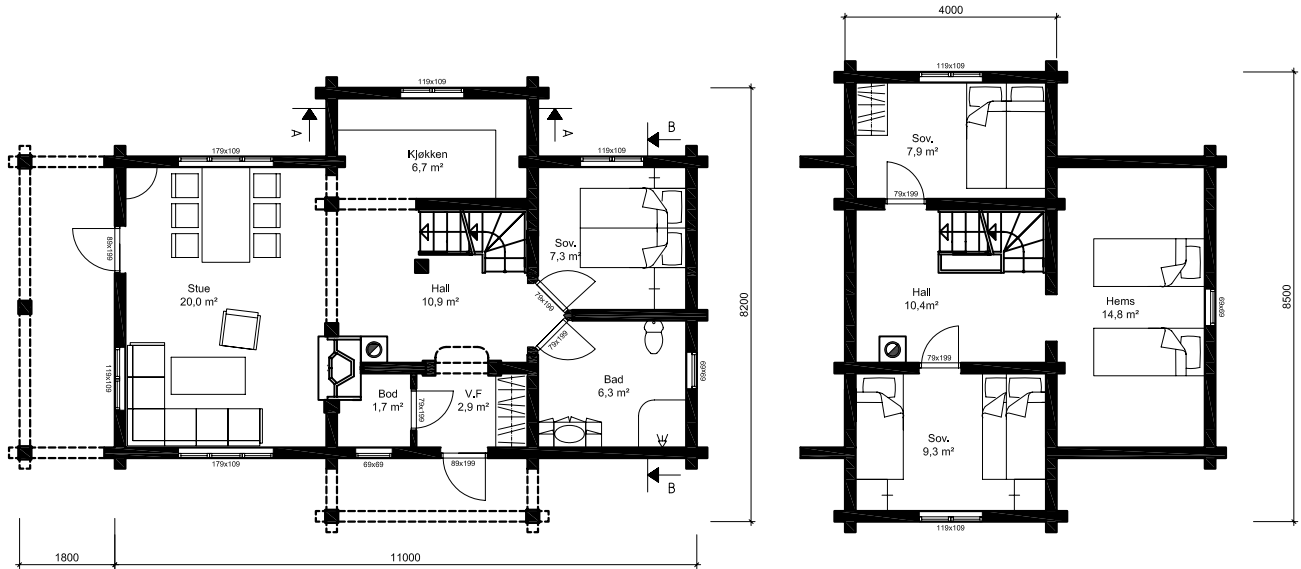

1:150

# SØLENSTUA

Oppstugu

1.etg.

## Sølenstua

Площадь: 1-й этаж 67,9 м<sup>2</sup>, 2-й этаж 34,0 м<sup>2</sup>

телефон: +7 (495) 510-71-15; e-mail: info@roofgreen.ru; www.roofgreen.ru