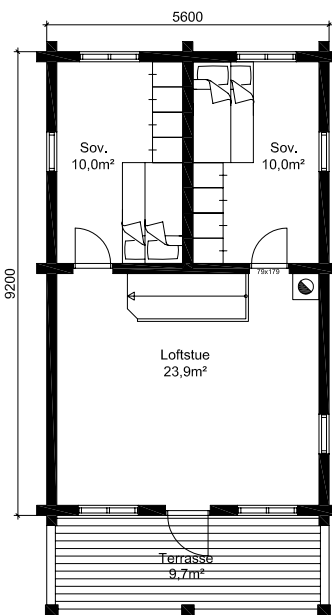

1:150

DRANGEDAL

1. ETG.

OPPSTUE

Drangedal

Площадь: 117,6 м², доп. область 51,5 м²

телефон: +7 (495) 510-71-15; e-mail: info@roofgreen.ru; www.roofgreen.ru