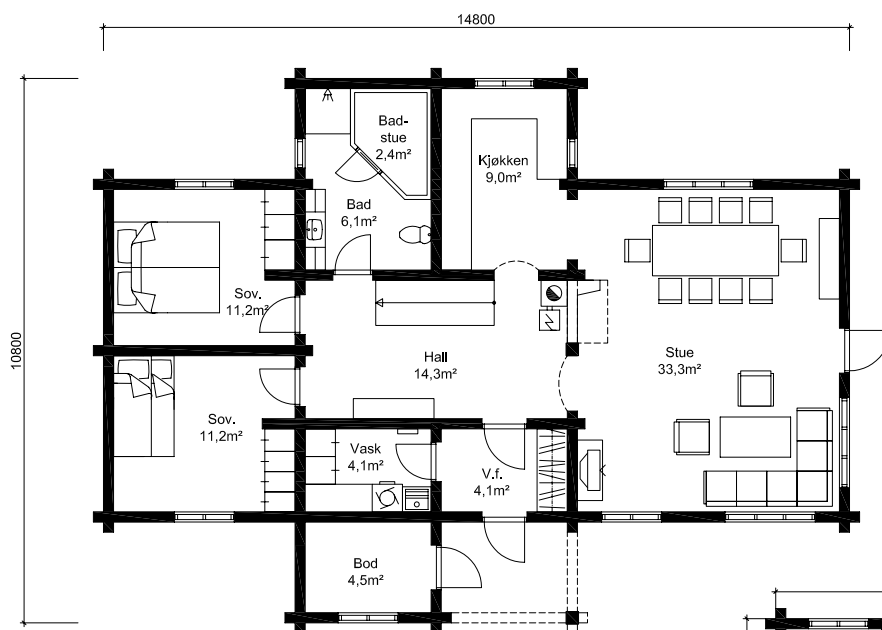

1:150

DRANGEDAL

1. ETG.

OPPSTUE

Drangedal

Площадь: 117,6 м², доп. область 51,5 м²

телефон: +7 (495) 510-71-15; e-mail: info@roofgreen.ru; www.roofgreen.ru