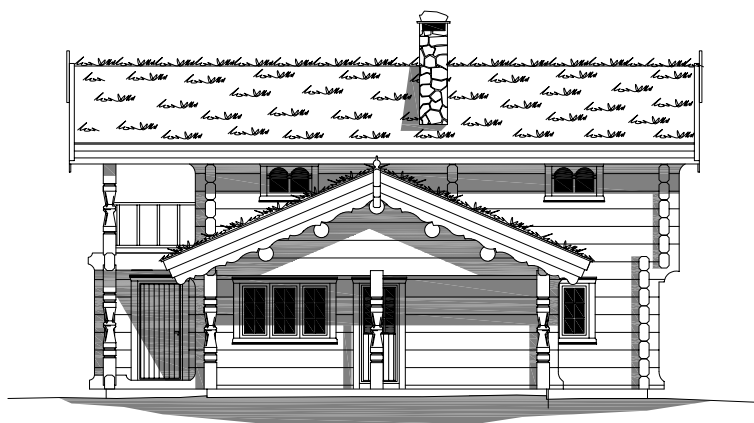

1:150

DRANGEDAL

1. ETG.

OPPSTUE

Drangedal

Площадь: 117,6 м², доп. область 51,5 м²

телефон: +7 (495) 510-71-15; e-mail: info@roofgreen.ru; www.roofgreen.ru