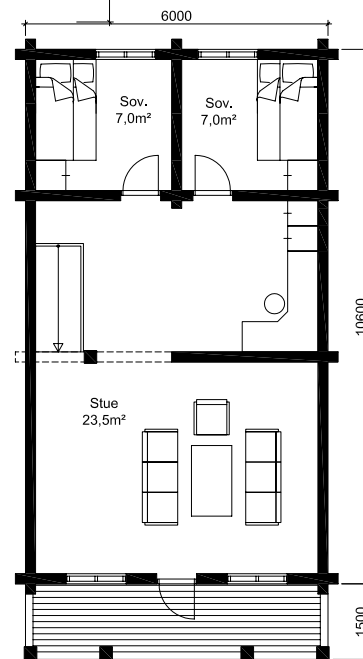

1:150

FJELLHEIM

PLAN

OPPSTUGU

Fjellheim

Площадь: 123,8 м², доп. область 63,6 м²

телефон: +7 (495) 510-71-15; e-mail: info@roofgreen.ru; www.roofgreen.ru