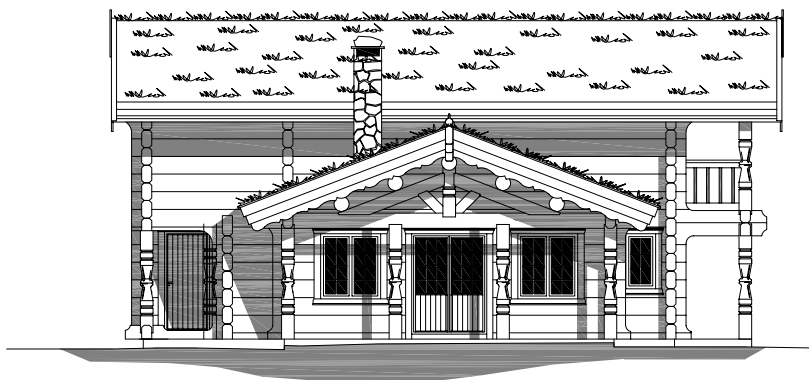

1:150

FJELLHEIM

PLAN

OPPSTUGU

Fjellheim

Площадь: 123,8 м², доп. область 63,6 м²

телефон: +7 (495) 510-71-15; e-mail: info@roofgreen.ru; www.roofgreen.ru