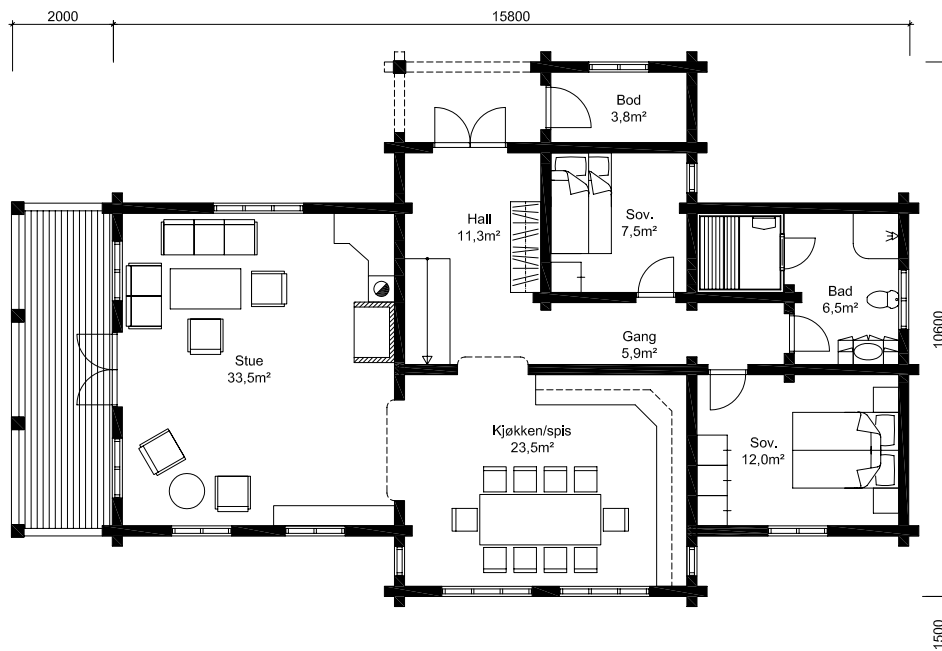

1:150

FJELLHEIM

PLAN

OPPSTUGU

Fjellheim

Площадь: 123,8 м², доп. область 63,6 м²

телефон: +7 (495) 510-71-15; e-mail: info@roofgreen.ru; www.roofgreen.ru