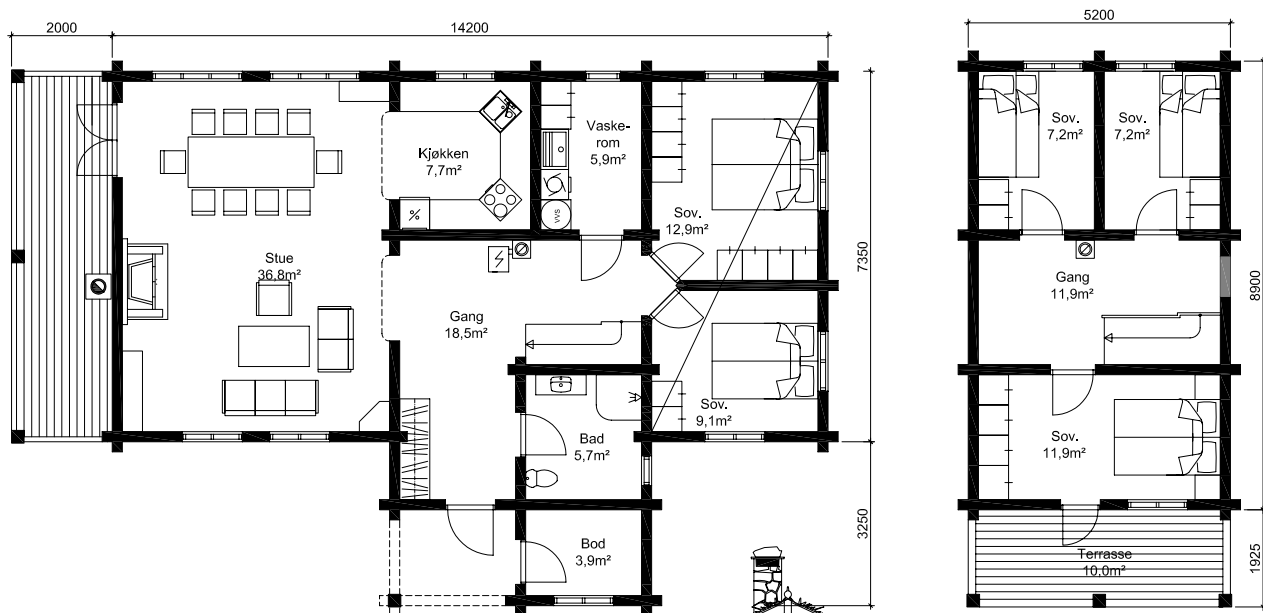

1:150

BESSHEIM

Bessheim

Площадь: 116,5 м², доп. область 46,3 м²

телефон: +7 (495) 510-71-15
e-mail: info@roofgreen.ru
www.roofgreen.ru