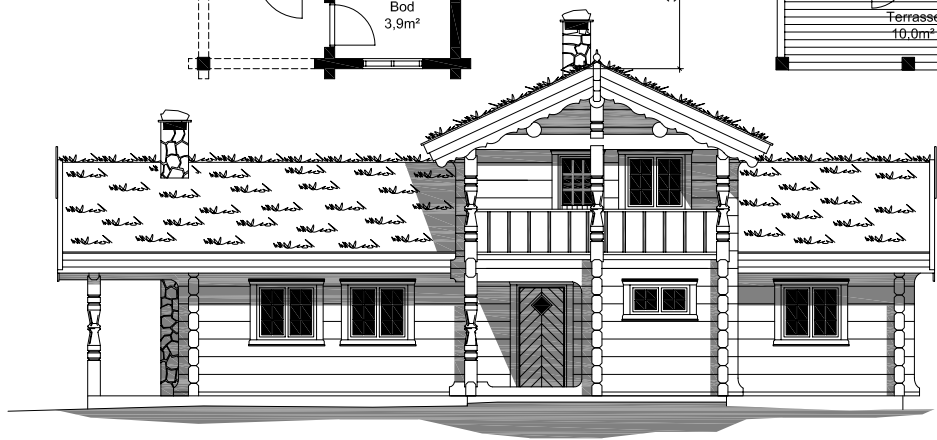

1:150

BESSHEIM

Bessheim

Площадь: 116,5 м², доп. область 46,3 м²

телефон: +7 (495) 510-71-15
e-mail: info@roofgreen.ru
www.roofgreen.ru