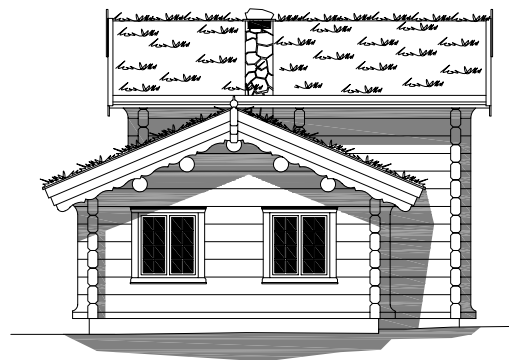

1:150

TROLLVASSBU

Trollvassbu

Площадь: 98,5 м², доп. область 31,4 м²

зелёная
Крыша

телефон: +7 (495) 510-71-15; e-mail: info@roofgreen.ru; www.roofgreen.ru