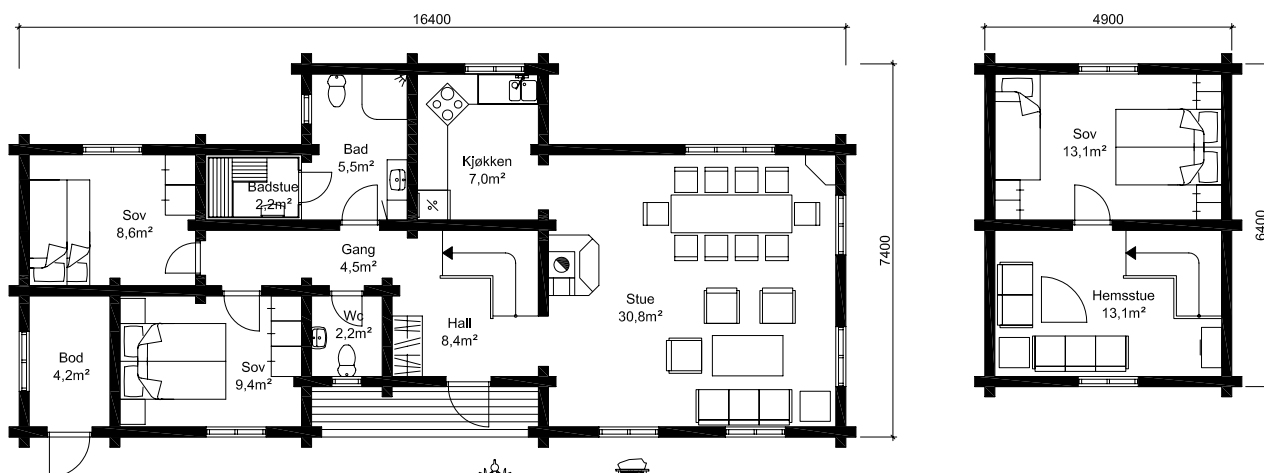

1:150

TROLLVASSBU

Trollvassbu

Площадь: 98,5 м², доп. область 31,4 м²

зелёная
Крыша

телефон: +7 (495) 510-71-15; e-mail: info@roofgreen.ru; www.roofgreen.ru