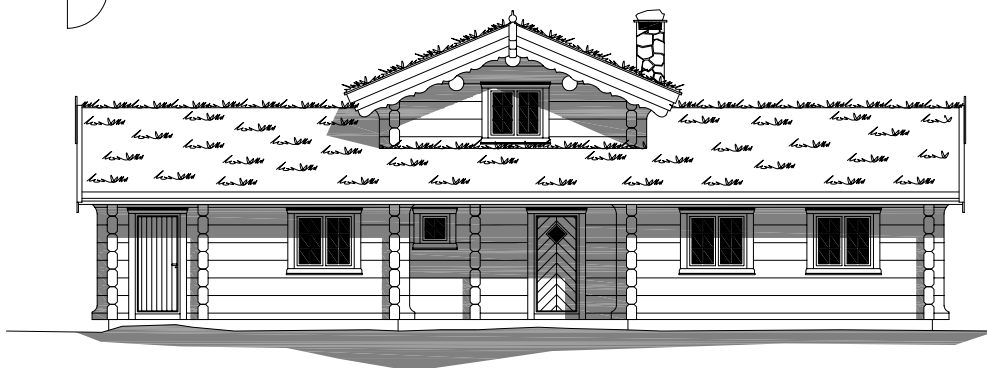

1:150

TROLLVASSBU

Trollvassbu

Площадь: 98,5 м², доп. область 31,4 м²

зелёная
Крыша

телефон: +7 (495) 510-71-15; e-mail: info@roofgreen.ru; www.roofgreen.ru