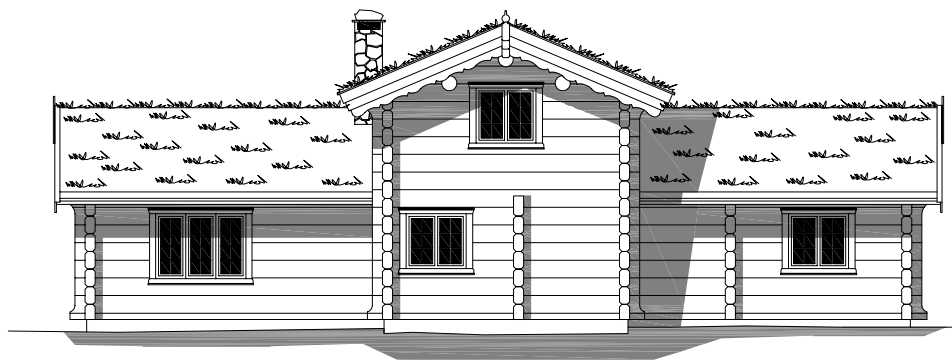

1:150

TROLLVASSBU

Trollvassbu

Площадь: 98,5 м², доп. область 31,4 м²

зелёная
Крыша

телефон: +7 (495) 510-71-15; e-mail: info@roofgreen.ru; www.roofgreen.ru