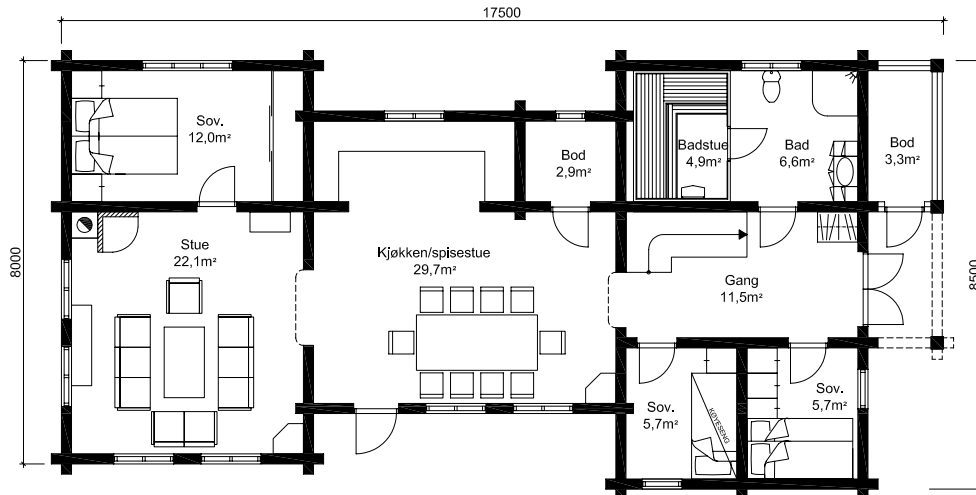

1:150

STORTIND

PLAN

Stortind

Площадь: 122,9 м², доп. область 42,5 м²

телефон: +7 (495) 510-71-15
e-mail: info@roofgreen.ru
www.roofgreen.ru

OPPSTUGU