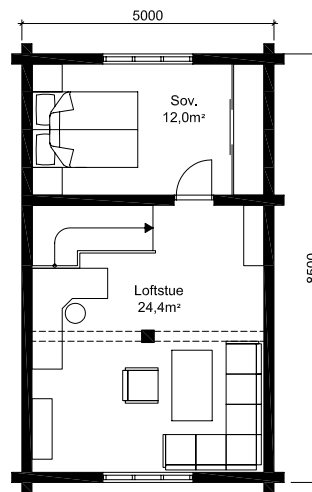

1:150

STORTIND

PLAN

Stortind

Площадь: 122,9 м², доп. область 42,5 м²

телефон: +7 (495) 510-71-15
e-mail: info@roofgreen.ru
www.roofgreen.ru

OPPSTUGU