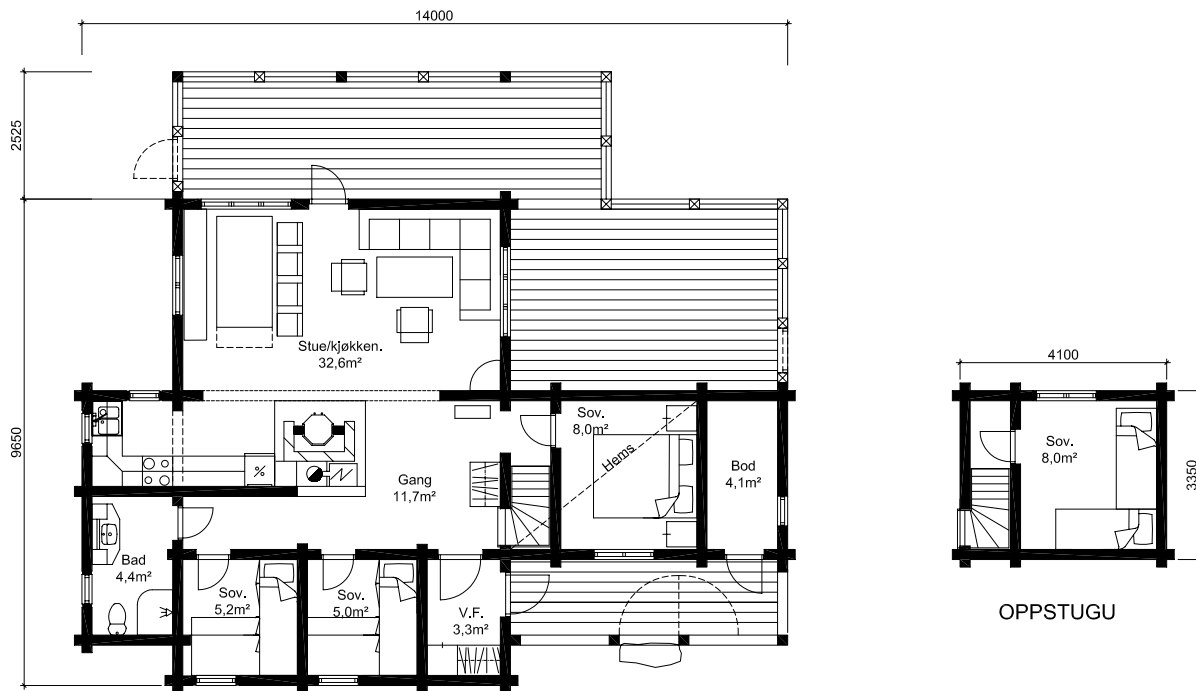

1:150

# RONDANE

PLAN 1. ETG.

Rondane

Площадь: 92,2 м<sup>2</sup>, доп. область 13,7 м<sup>2</sup>

телефон: +7 (495) 510-71-15; e-mail: info@roofgreen.ru; www.roofgreen.ru