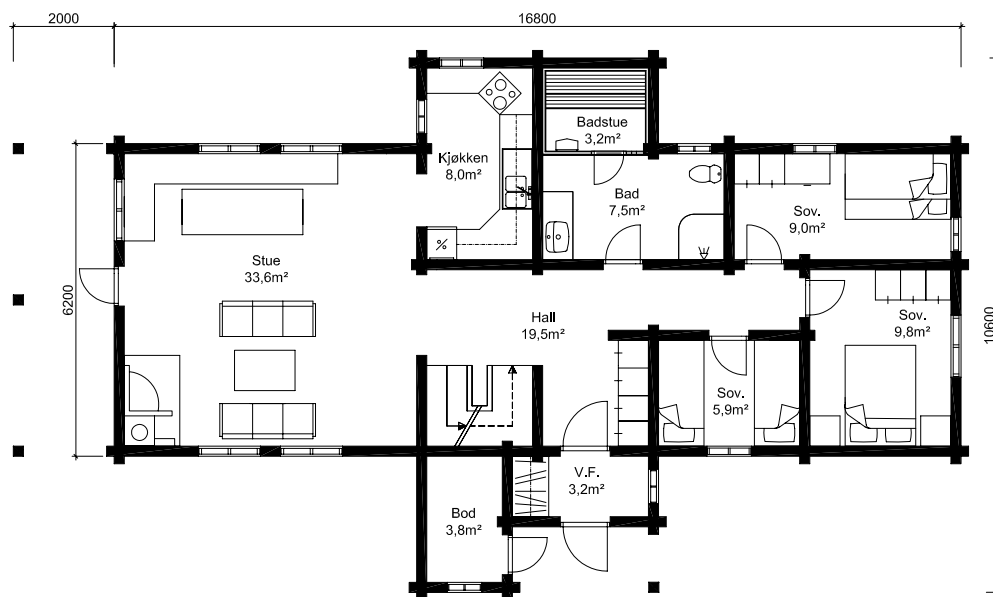

1:150

OLAVSBU

Olavsbu

Площадь: 121,5 м², доп. область 37,9 м²

зелёная
Крыша

телефон: +7 (495) 510-71-15; e-mail: info@roofgreen.ru; www.roofgreen.ru