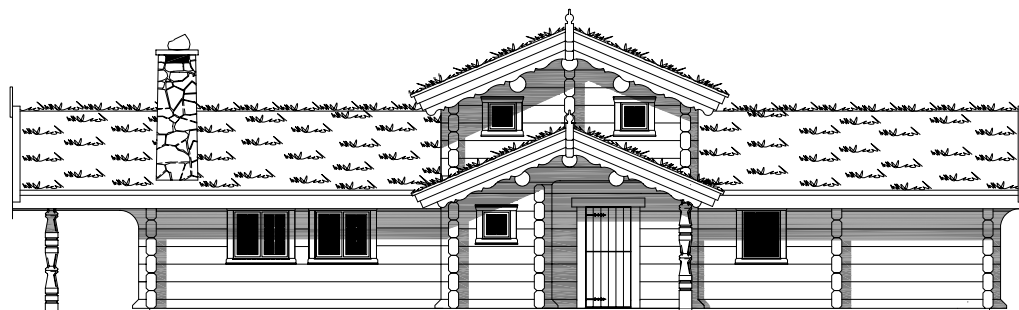

1:150

OLAVSBU

Olavsbu

Площадь: 121,5 м², доп. область 37,9 м²

зелёная
Крыша

телефон: +7 (495) 510-71-15; e-mail: info@roofgreen.ru; www.roofgreen.ru