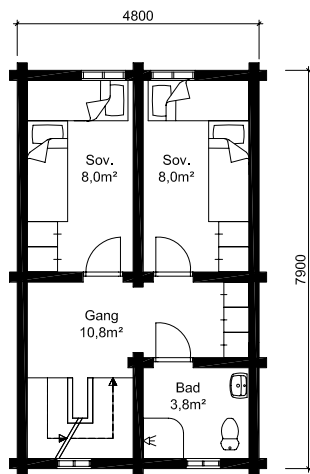

1:150

OLAVSBU

Olavsbu

Площадь: 121,5 м², доп. область 37,9 м²

зелёная
Крыша

телефон: +7 (495) 510-71-15; e-mail: info@roofgreen.ru; www.roofgreen.ru