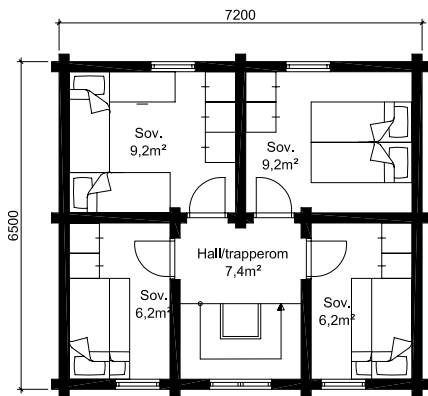

1:150

LAFTEBU

PLAN 2. ETG.

PLAN 1. ETG.

Laftebu

Площадь: 82,1 м², доп. область 46,8 м²

телефон: +7 (495) 510-71-15; e-mail: info@roofgreen.ru; www.roofgreen.ru