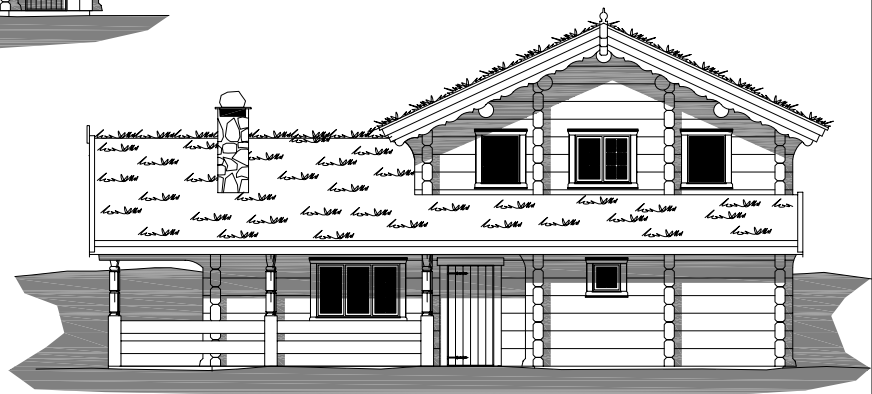

1:150

LAFTEBU

PLAN 2. ETG.

PLAN 1. ETG.

Laftebu

Площадь: 82,1 м², доп. область 46,8 м²

телефон: +7 (495) 510-71-15; e-mail: info@roofgreen.ru; www.roofgreen.ru