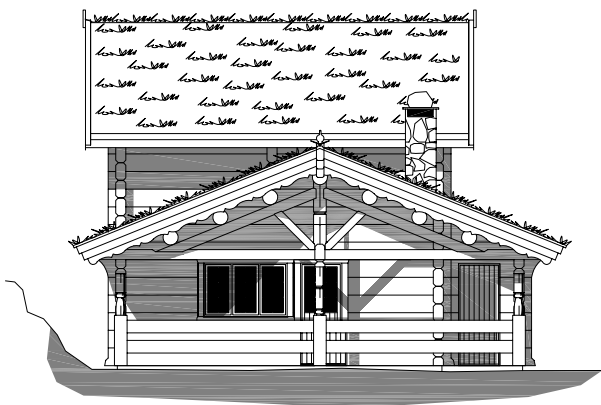

1:150

LAFTEBU

PLAN 2. ETG.

PLAN 1. ETG.

Laftebu

Площадь: 82,1 м², доп. область 46,8 м²

телефон: +7 (495) 510-71-15; e-mail: info@roofgreen.ru; www.roofgreen.ru