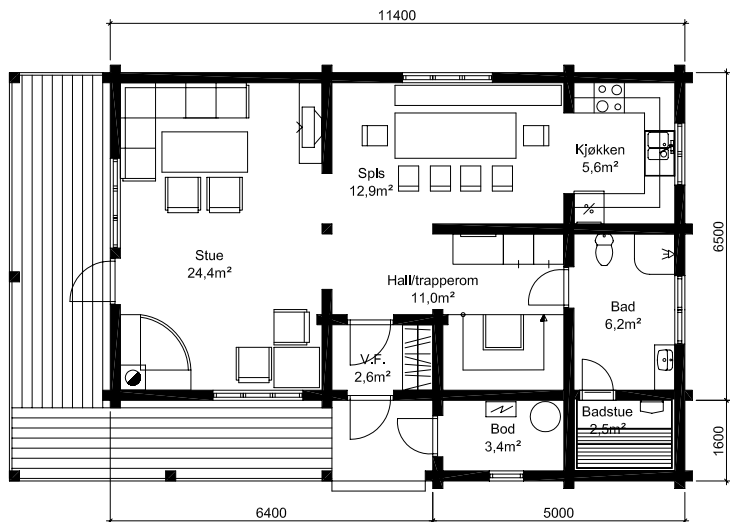

1:150

LAFTEBU

PLAN 2. ETG.

PLAN 1. ETG.

Laftebu

Площадь: 82,1 м², доп. область 46,8 м²

телефон: +7 (495) 510-71-15; e-mail: info@roofgreen.ru; www.roofgreen.ru