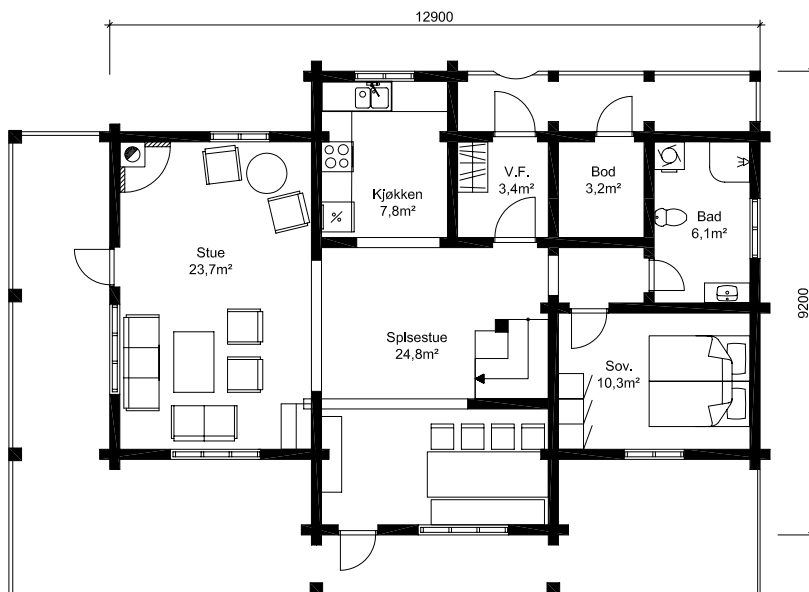

1:150

FJELLSTOVA 2

PLAN

OPPSTUGU

Fjellstova 2

Площадь: 94,7 м², доп. область 46,6 м²

телефон: +7 (495) 510-71-15
e-mail: info@roofgreen.ru
www.roofgreen.ru