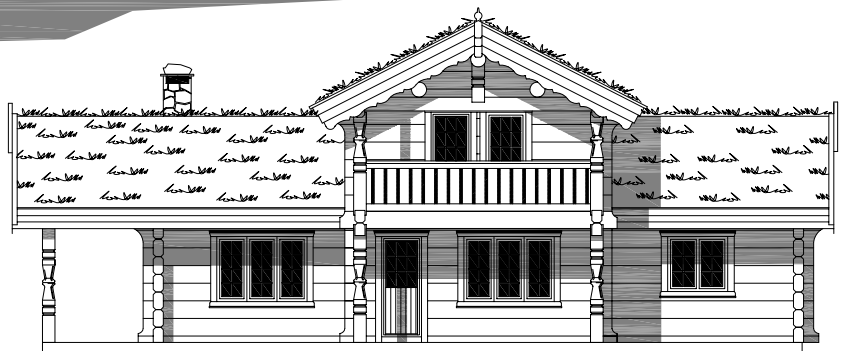

1:150

FJELLSTOVA 2

PLAN

OPPSTUGU

Fjellstova 2

Площадь: 94,7 м², доп. область 46,6 м²

телефон: +7 (495) 510-71-15
e-mail: info@roofgreen.ru
www.roofgreen.ru