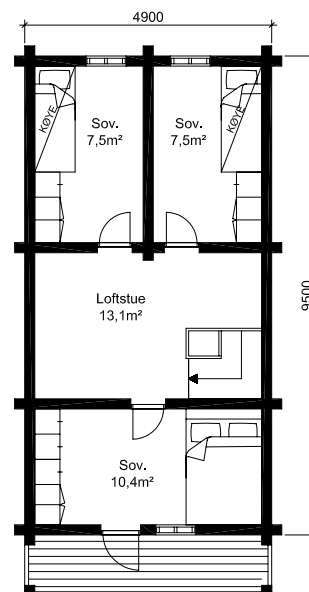

1:150

FJELLSTOVA 2

PLAN

OPPSTUGU

Fjellstova 2

Площадь: 94,7 м², доп. область 46,6 м²

телефон: +7 (495) 510-71-15
e-mail: info@roofgreen.ru
www.roofgreen.ru