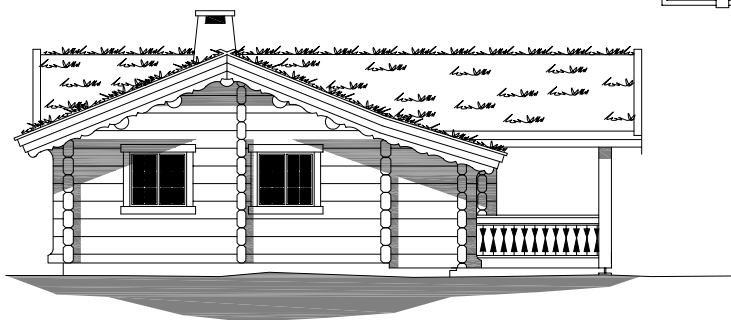

1:150

LISÆTRA

Lisætra

Площадь: 111,7 м²

зелёная
Крыша

телефон: +7 (495) 510-71-15; e-mail: info@roofgreen.ru; www.roofgreen.ru