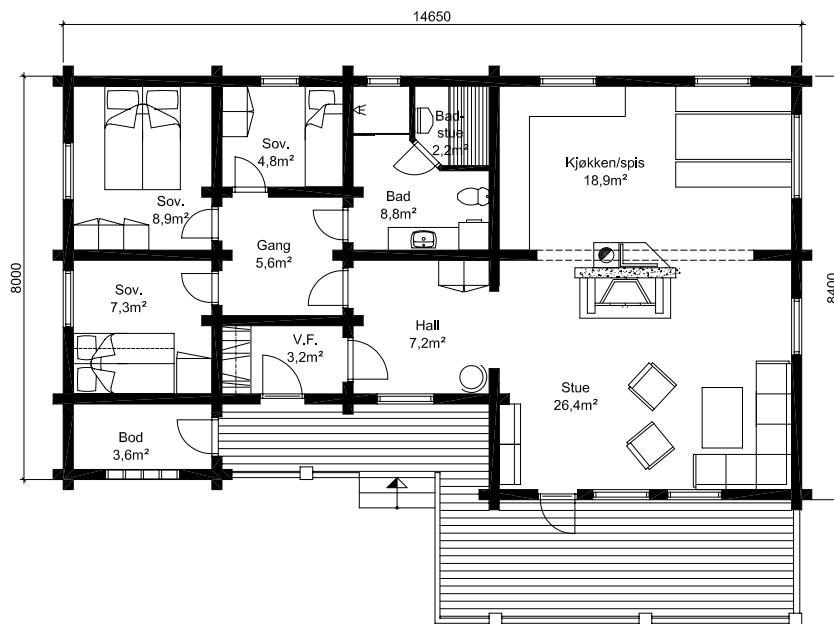

1:150

LISÆTRA

Lisætra

Площадь: 111,7 м²

зелёная
Крыша

телефон: +7 (495) 510-71-15; e-mail: info@roofgreen.ru; www.roofgreen.ru