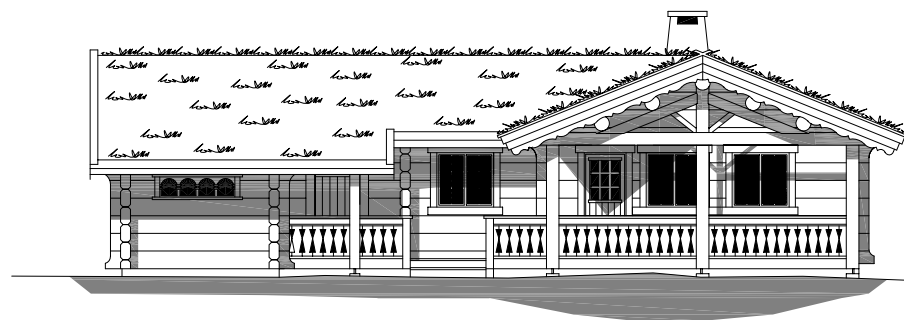

1:150

LISÆTRA

Lisætra

Площадь: 111,7 м²

зелёная
Крыша

телефон: +7 (495) 510-71-15; e-mail: info@roofgreen.ru; www.roofgreen.ru