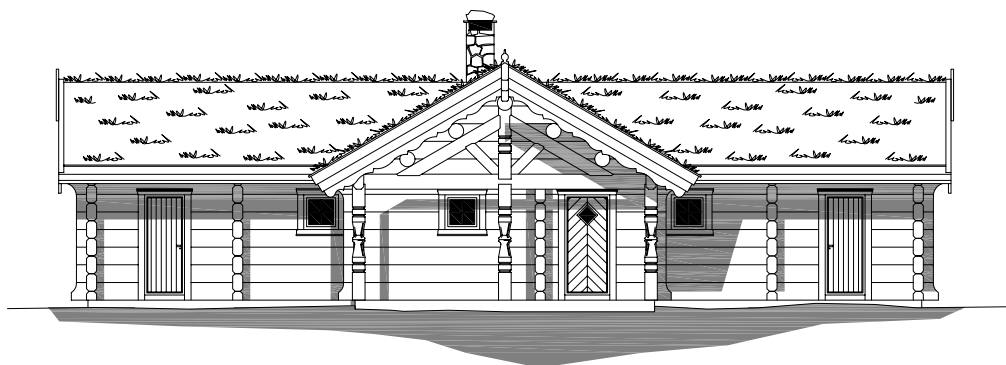

1:150

ELLINGSÆTER

Ellingsæter

Площадь: 134,2 м², мансарда 28,8 м²

зелёная
Крыша

телефон: +7 (495) 510-71-15; e-mail: info@roofgreen.ru; www.roofgreen.ru