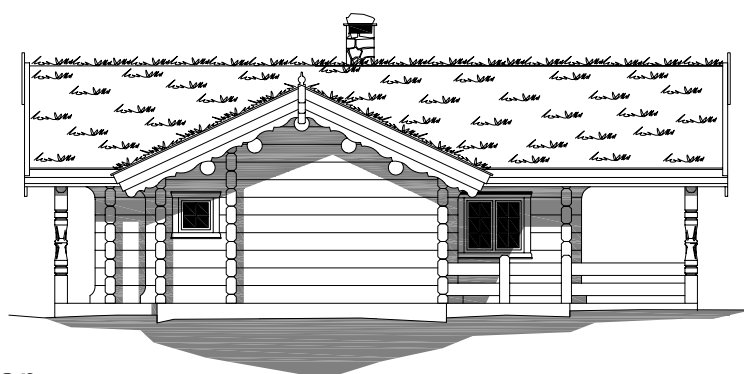

1:150

ELLINGSÆTER

Ellingsæter

Площадь: 134,2 м², мансарда 28,8 м²

зелёная
Крыша

телефон: +7 (495) 510-71-15; e-mail: info@roofgreen.ru; www.roofgreen.ru