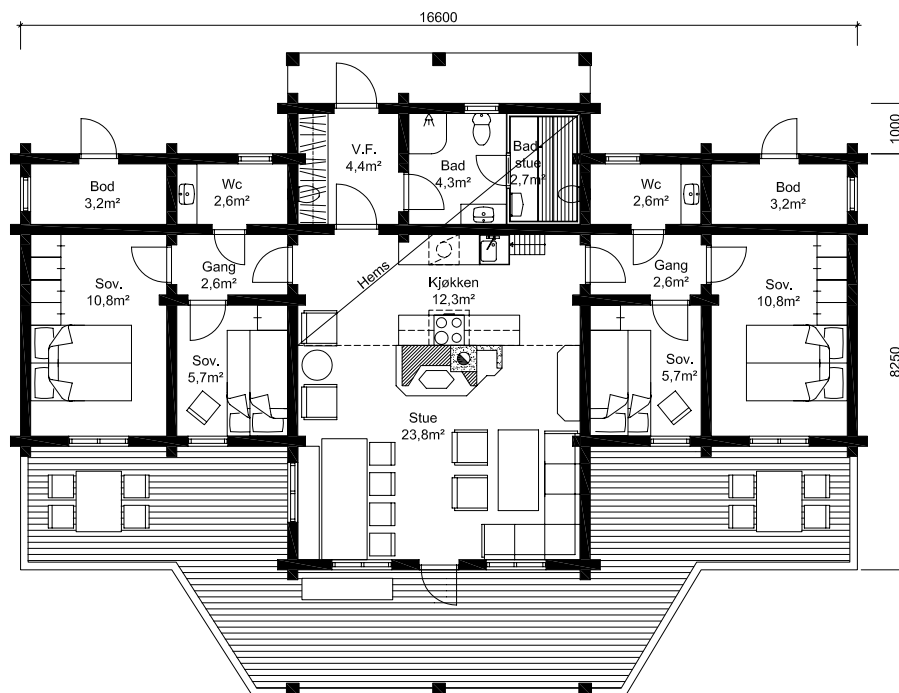

1:150

ELLINGSÆTER

Ellingsæter

Площадь: 134,2 м², мансарда 28,8 м²

зелёная
Крыша

телефон: +7 (495) 510-71-15; e-mail: info@roofgreen.ru; www.roofgreen.ru