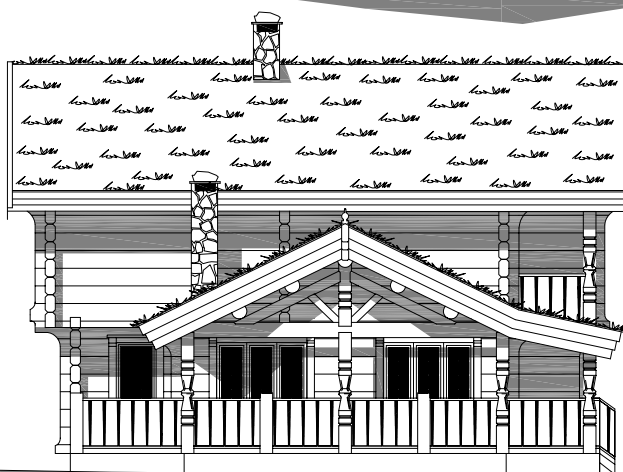

1:150

TINGVOLL 1

зелёная
Крыша

телефон: +7 (495) 510-71-15; e-mail: info@roofgreen.ru; www.roofgreen.ru