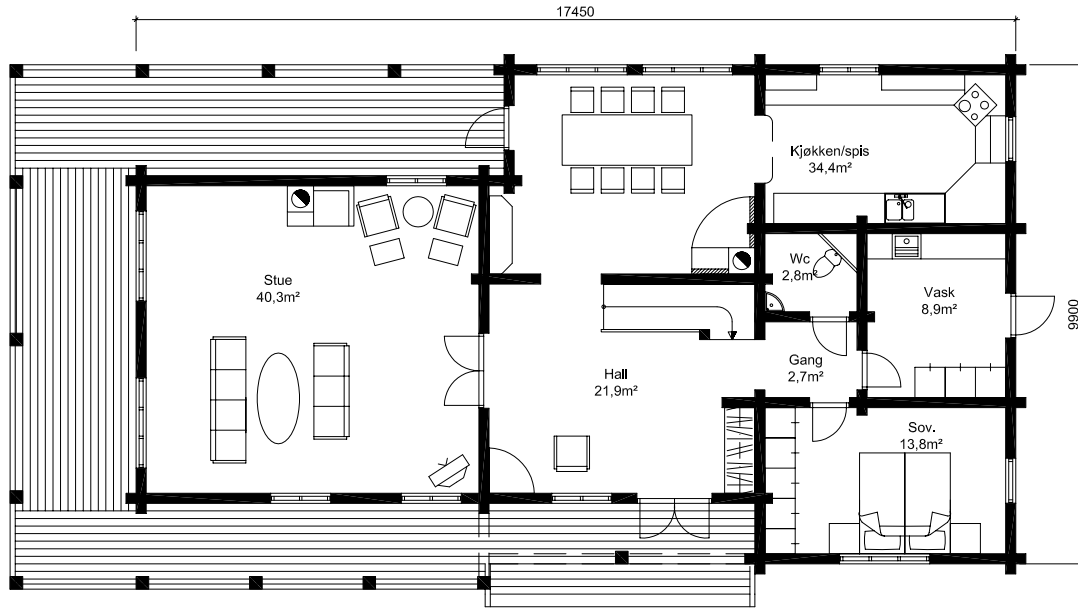

1:150

TINGVOLL 1

PLAN 1. ETG