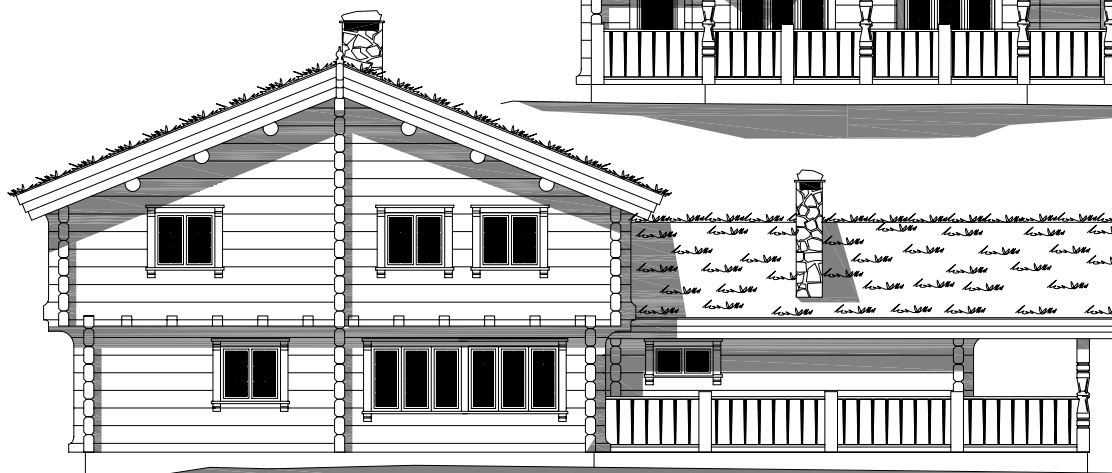

1:150

TINGVOLL 1

зелёная
Крыша

телефон: +7 (495) 510-71-15; e-mail: info@roofgreen.ru; www.roofgreen.ru