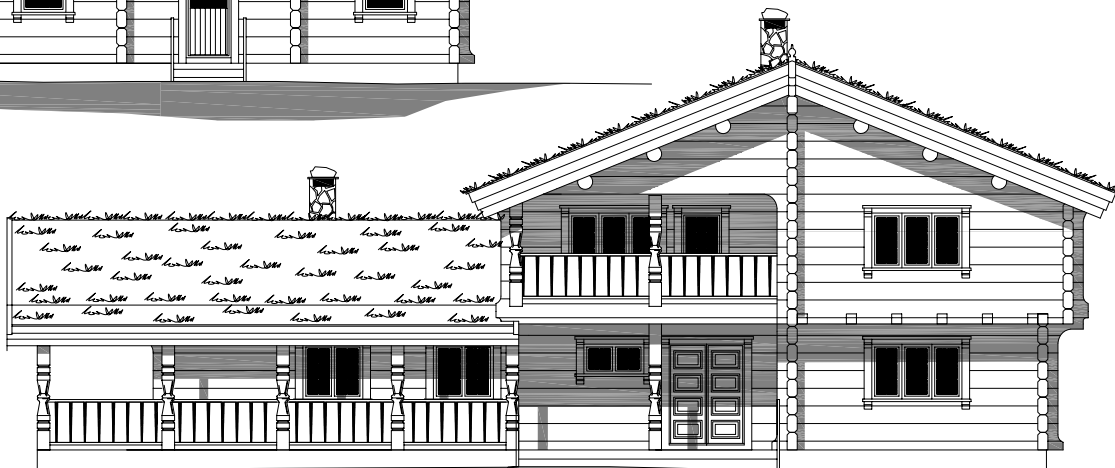

1:150

TINGVOLL 1

зелёная
Крыша

телефон: +7 (495) 510-71-15; e-mail: info@roofgreen.ru; www.roofgreen.ru

1:150

TINGVOLL 1

PLAN 1. ETG

PLAN 2. ETG

Tingvoll 1

Площадь: 1-й этаж 142,0 м², 2-й этаж 112,2 м²

телефон: +7 (495) 510-71-15; e-mail: info@roofgreen.ru; www.roofgreen.ru