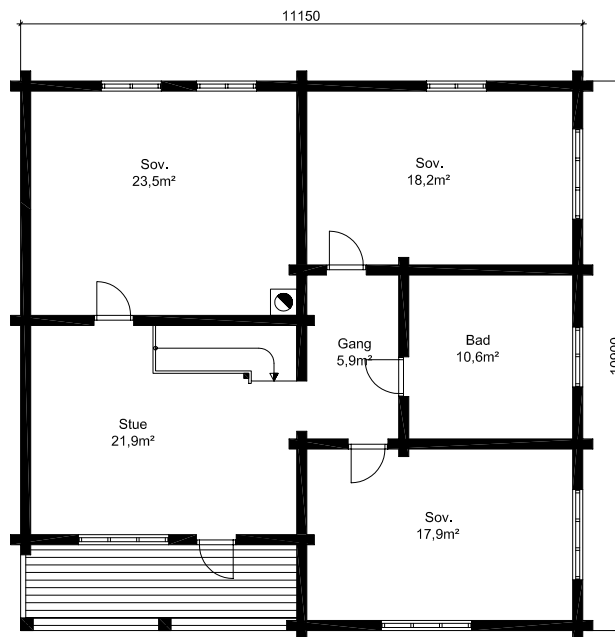

PLAN 2. ETG

Tingvoll 1

Площадь: 1-й этаж 142,0 м², 2-й этаж 112,2 м²