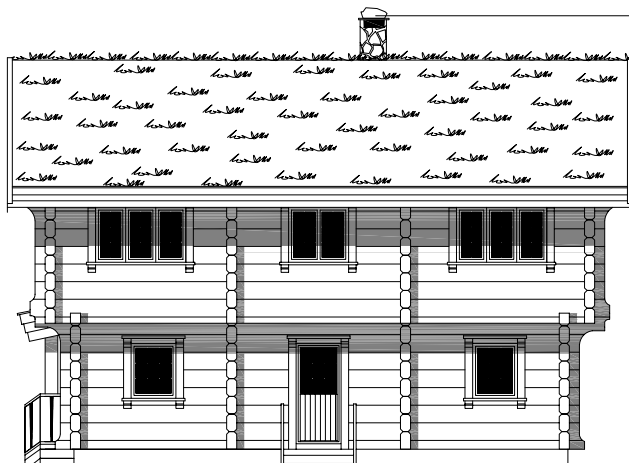

1:150

TINGVOLL 1

зелёная
Крыша

телефон: +7 (495) 510-71-15; e-mail: info@roofgreen.ru; www.roofgreen.ru

1:150

TINGVOLL 1

PLAN 1. ETG

PLAN 2. ETG

Tingvoll 1

Площадь: 1-й этаж 142,0 м², 2-й этаж 112,2 м²

телефон: +7 (495) 510-71-15; e-mail: info@roofgreen.ru; www.roofgreen.ru