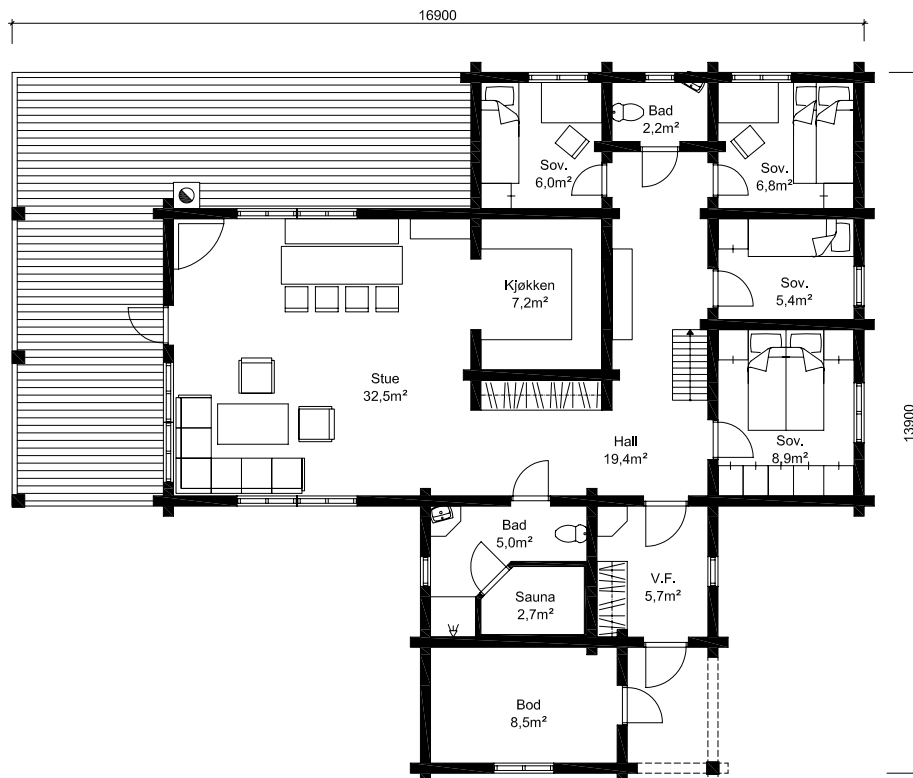

1:150

LIKJEBU

Likjebu

Площадь: 129,8 м², чердак 67,1 м²

телефон: +7 (495) 510-71-15; e-mail: info@roofgreen.ru; www.roofgreen.ru