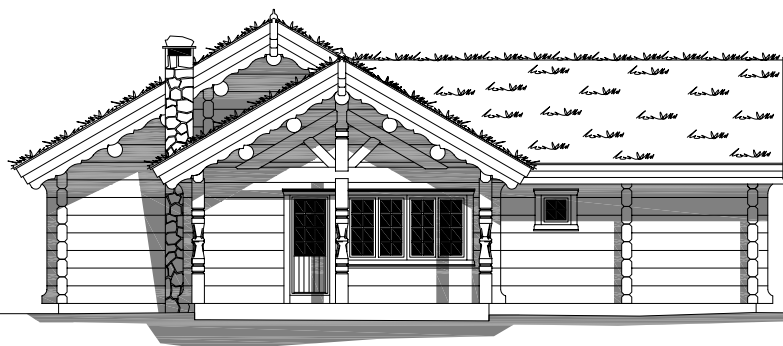

1:150

LIKJEBU

Likjebu

Площадь: 129,8 м², чердак 67,1 м²

телефон: +7 (495) 510-71-15; e-mail: info@roofgreen.ru; www.roofgreen.ru