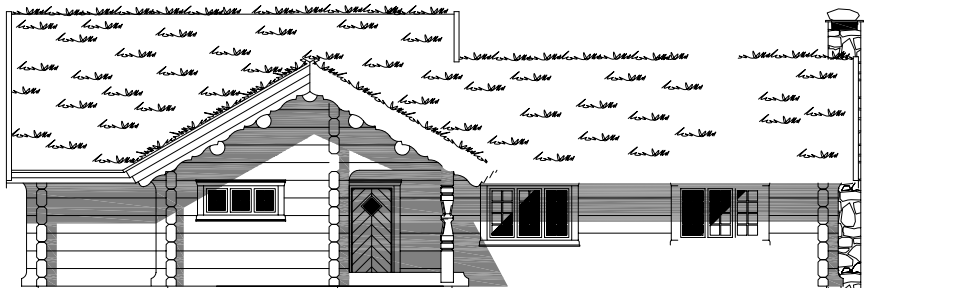

1:150

STORLI

Plan 1. etg.

Storli

Площадь: 133,6 м², чердак 70,2 м²

телефон: +7 (495) 510-71-15; e-mail: info@roofgreen.ru; www.roofgreen.ru