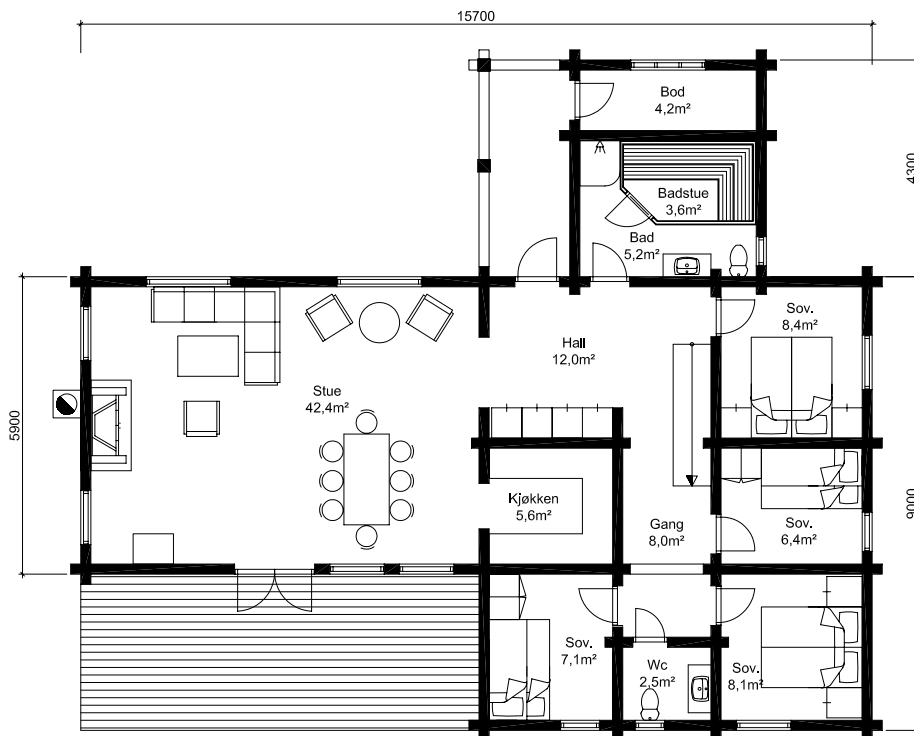

1:150

STORLI

Plan 1. etg.

Storli

Площадь: 133,6 м², чердак 70,2 м²

телефон: +7 (495) 510-71-15; e-mail: info@roofgreen.ru; www.roofgreen.ru