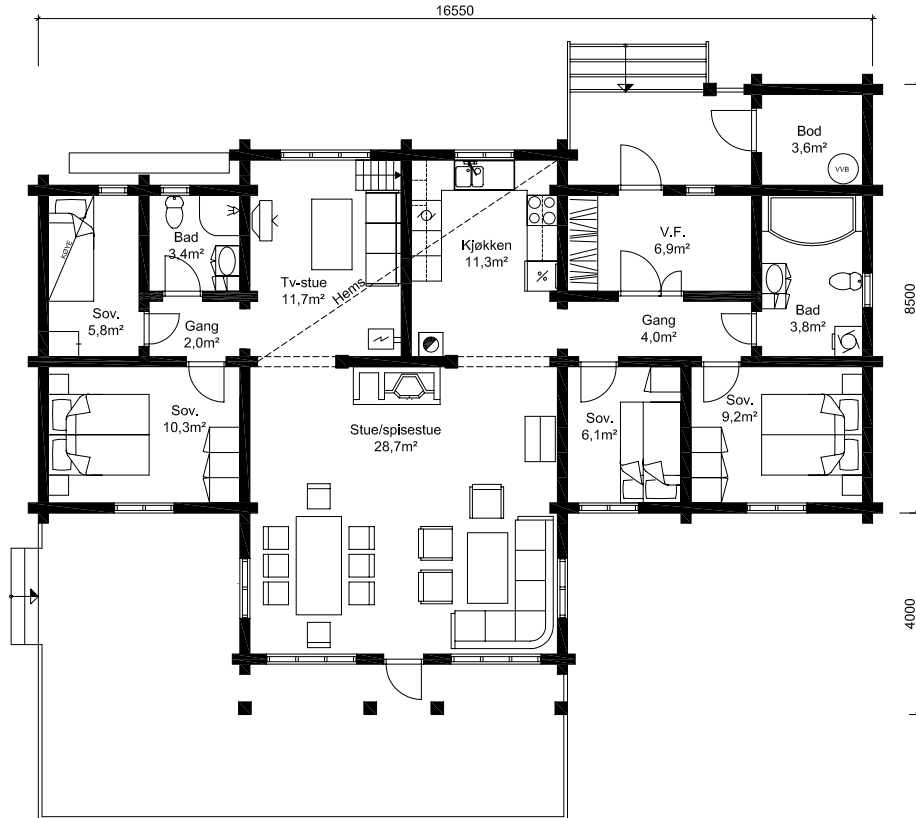

1:150

TROLLSTUA 1

Trollstua 1

Площадь: 136,4 м², мансарда 28,0 м²

телефон: +7 (495) 510-71-15; e-mail: info@roofgreen.ru; www.roofgreen.ru