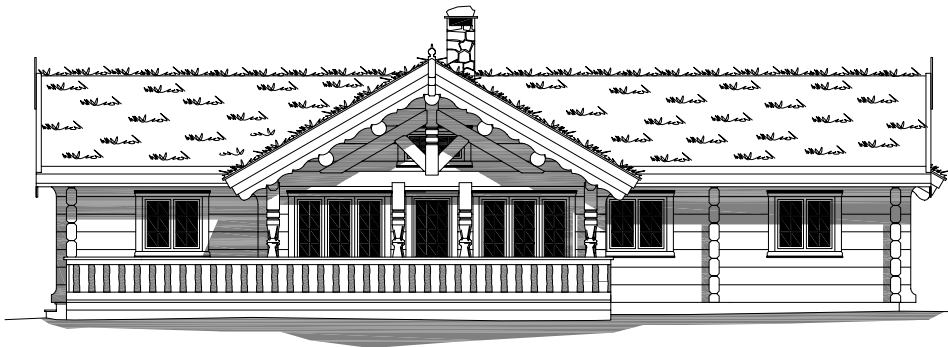

1:150

TROLLSTUA 1

Trollstua 1

Площадь: 136,4 м², мансарда 28,0 м²

телефон: +7 (495) 510-71-15; e-mail: info@roofgreen.ru; www.roofgreen.ru