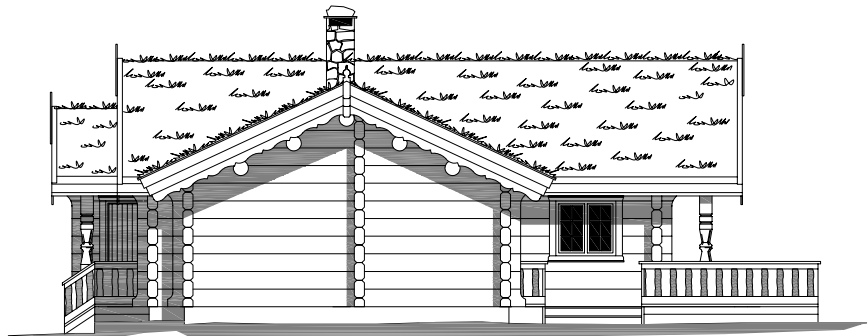

1:150

TROLLSTUA 1

Trollstua 1

Площадь: 136,4 м², мансарда 28,0 м²

телефон: +7 (495) 510-71-15; e-mail: info@roofgreen.ru; www.roofgreen.ru