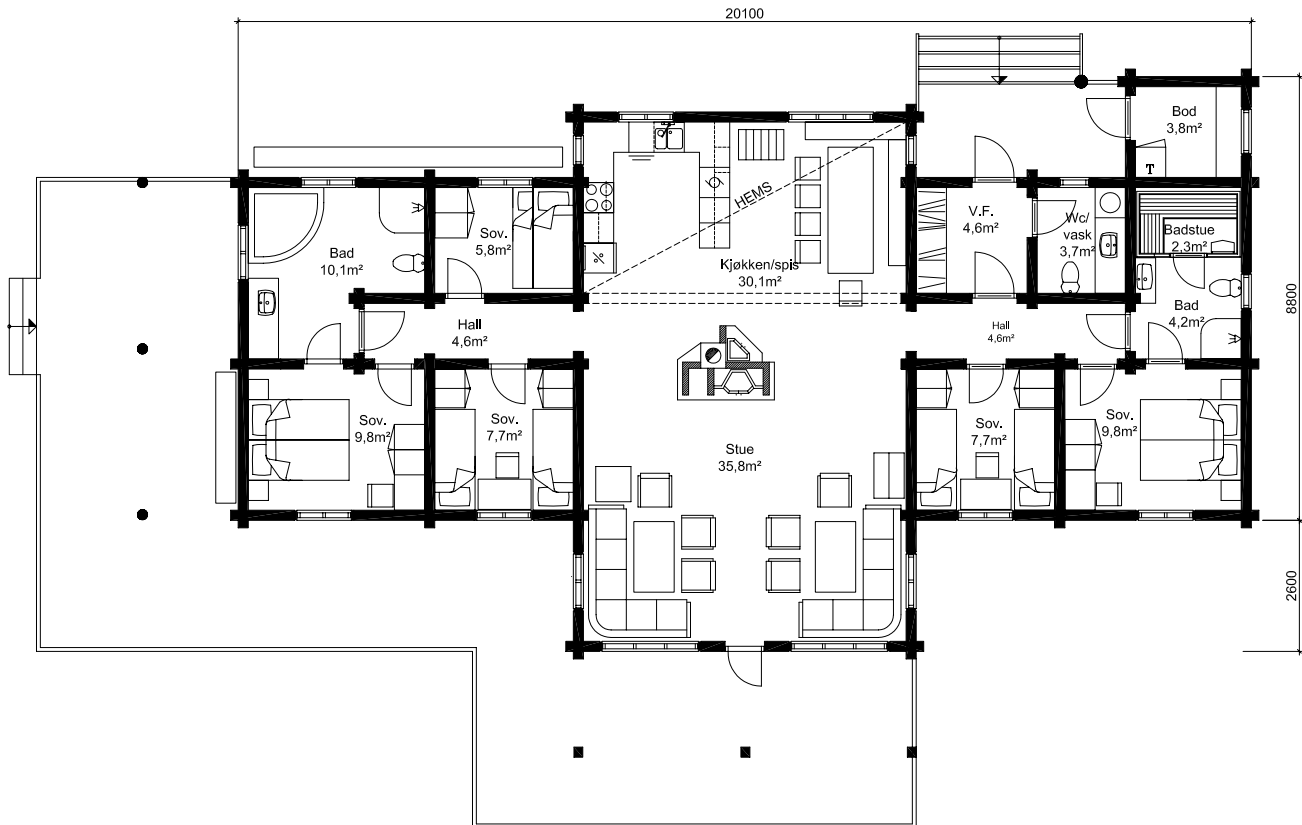

1:150

TROLLSTUA 2

Trollstua 2

Площадь: 168,2 м², мансарда 25,8 м²

телефон: +7 (495) 510-71-15; e-mail: info@roofgreen.ru; www.roofgreen.ru