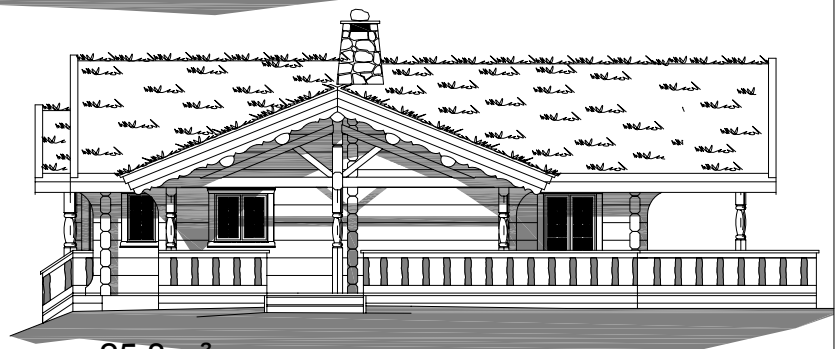

1:150

TROLLSTUA 2

Trollstua 2

Площадь: 168,2 м², мансарда 25,8 м²

телефон: +7 (495) 510-71-15; e-mail: info@roofgreen.ru; www.roofgreen.ru