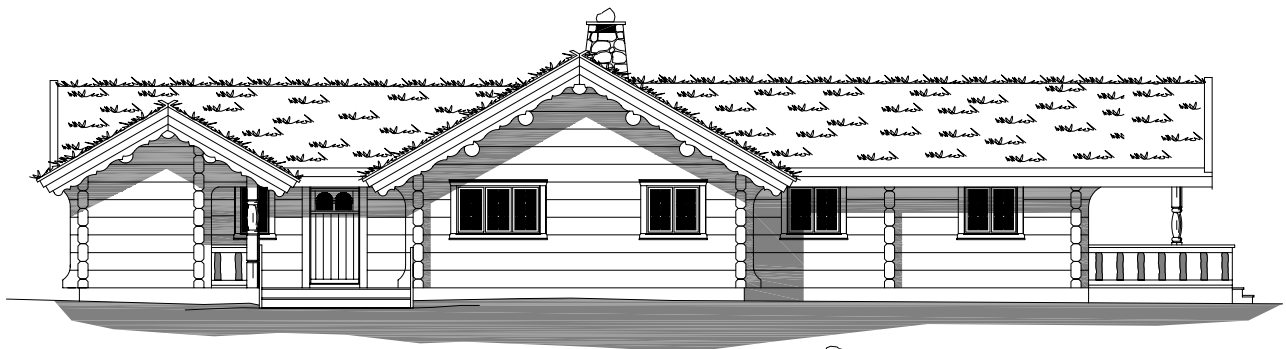

1:150

TROLLSTUA 2

Trollstua 2

Площадь: 168,2 м², мансарда 25,8 м²

телефон: +7 (495) 510-71-15; e-mail: info@roofgreen.ru; www.roofgreen.ru