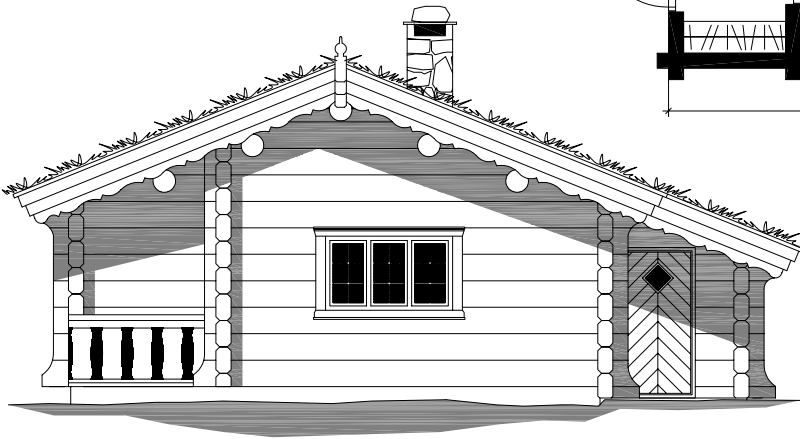

1:100

FJELLBEKK

Fjellbekk

Площадь: 75,4 м²

телефон: +7 (495) 510-71-15; e-mail: info@roofgreen.ru; www.roofgreen.ru