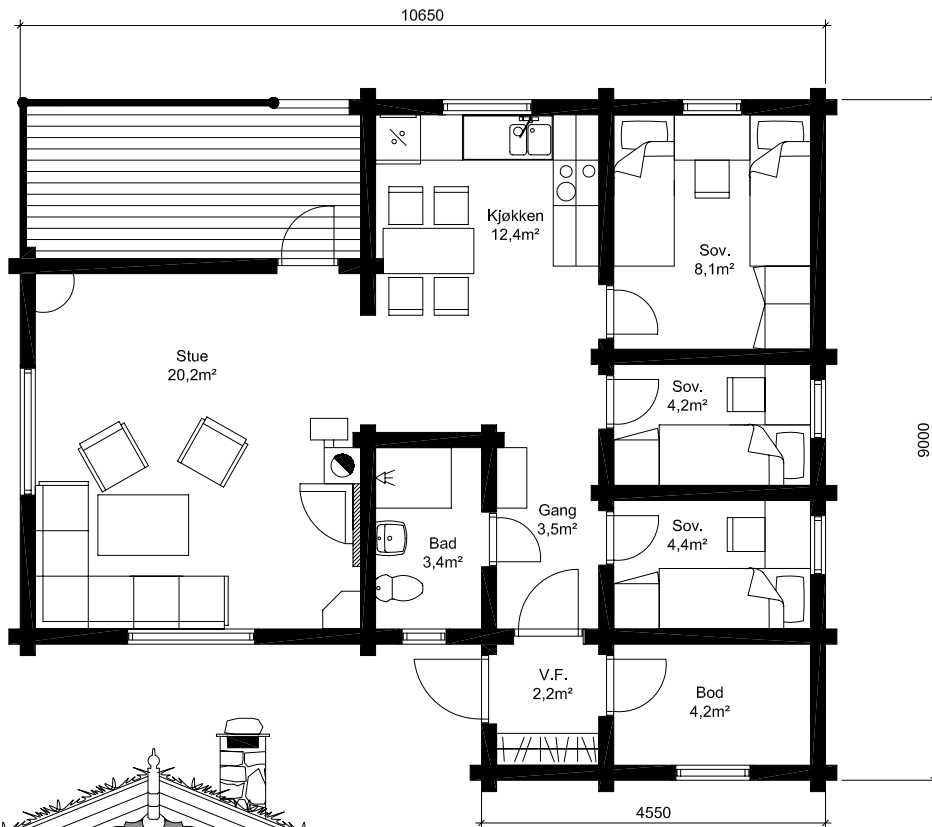

1:100

FJELLBEKK

Fjellbekk

Площадь: 75,4 м²

телефон: +7 (495) 510-71-15; e-mail: info@roofgreen.ru; www.roofgreen.ru