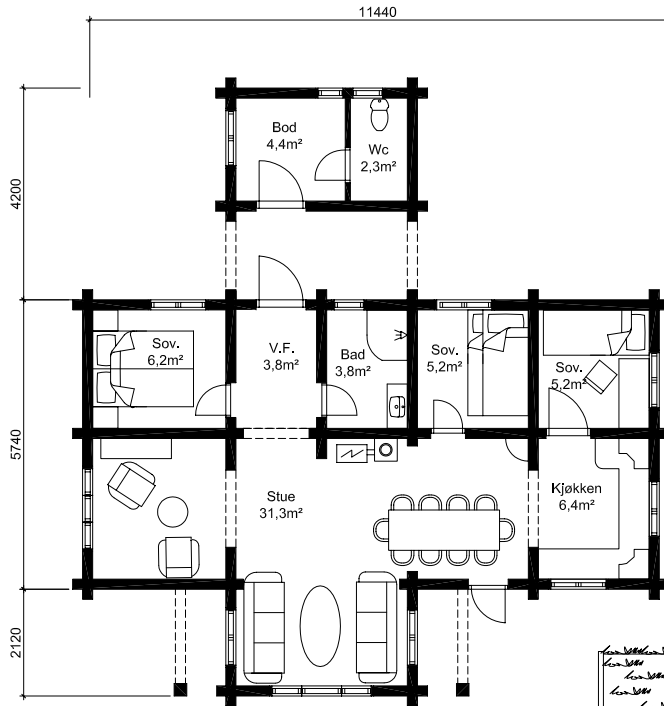

1:150

VENABU 1

Venabu 1

Площадь: 83,0 м²

зелёная
Крыша

телефон: +7 (495) 510-71-15; e-mail: info@roofgreen.ru; www.roofgreen.ru