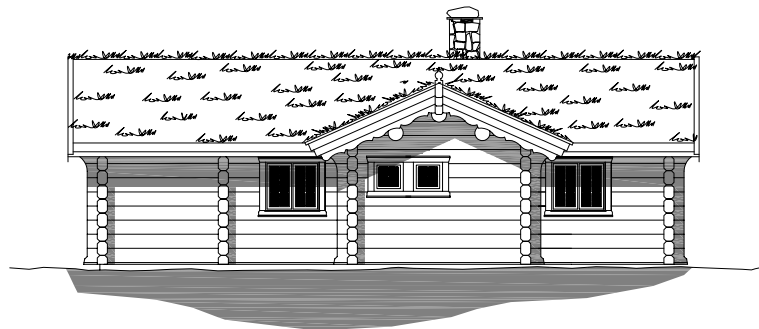

1:150

VENABU 1

Venabu 1

Площадь: 83,0 м²

зелёная
Крыша

телефон: +7 (495) 510-71-15; e-mail: info@roofgreen.ru; www.roofgreen.ru