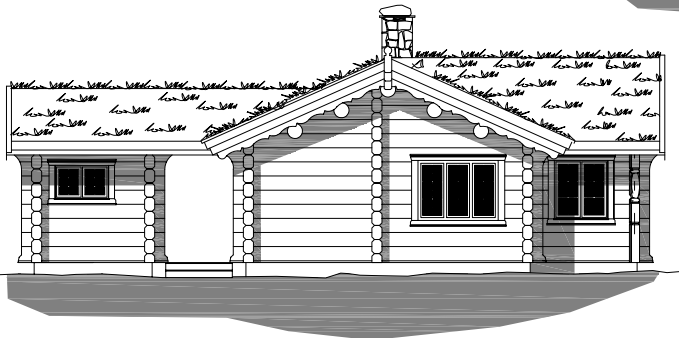

1:150

VENABU 1

Venabu 1

Площадь: 83,0 м²

зелёная
Крыша

телефон: +7 (495) 510-71-15; e-mail: info@roofgreen.ru; www.roofgreen.ru