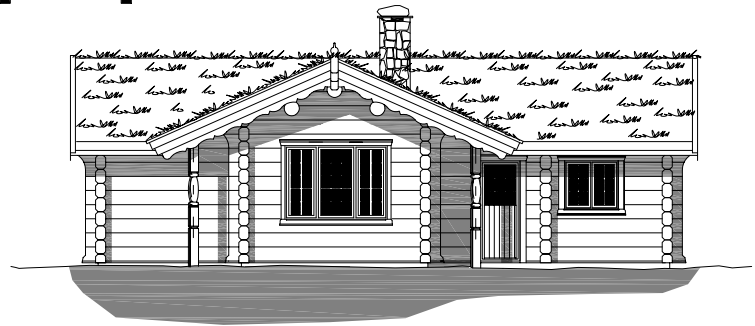

1:150

VENABU 1

Venabu 1

Площадь: 83,0 м²

зелёная
Крыша

телефон: +7 (495) 510-71-15; e-mail: info@roofgreen.ru; www.roofgreen.ru