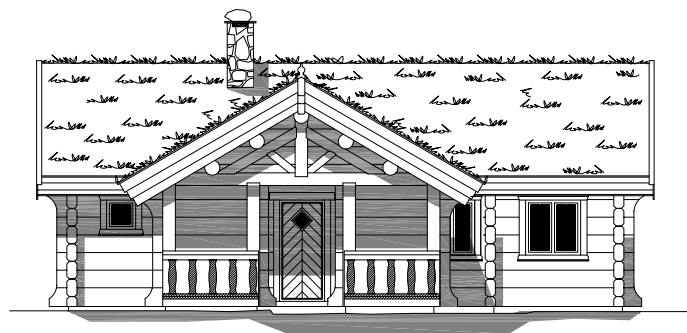

1:150

TØMMERSTOVA 1

Tømmerstova 1

Площадь: 72,3 м², чердак 28,0 м²

зелёная
Крыша

телефон: +7 (495) 510-71-15; e-mail: info@roofgreen.ru; www.roofgreen.ru