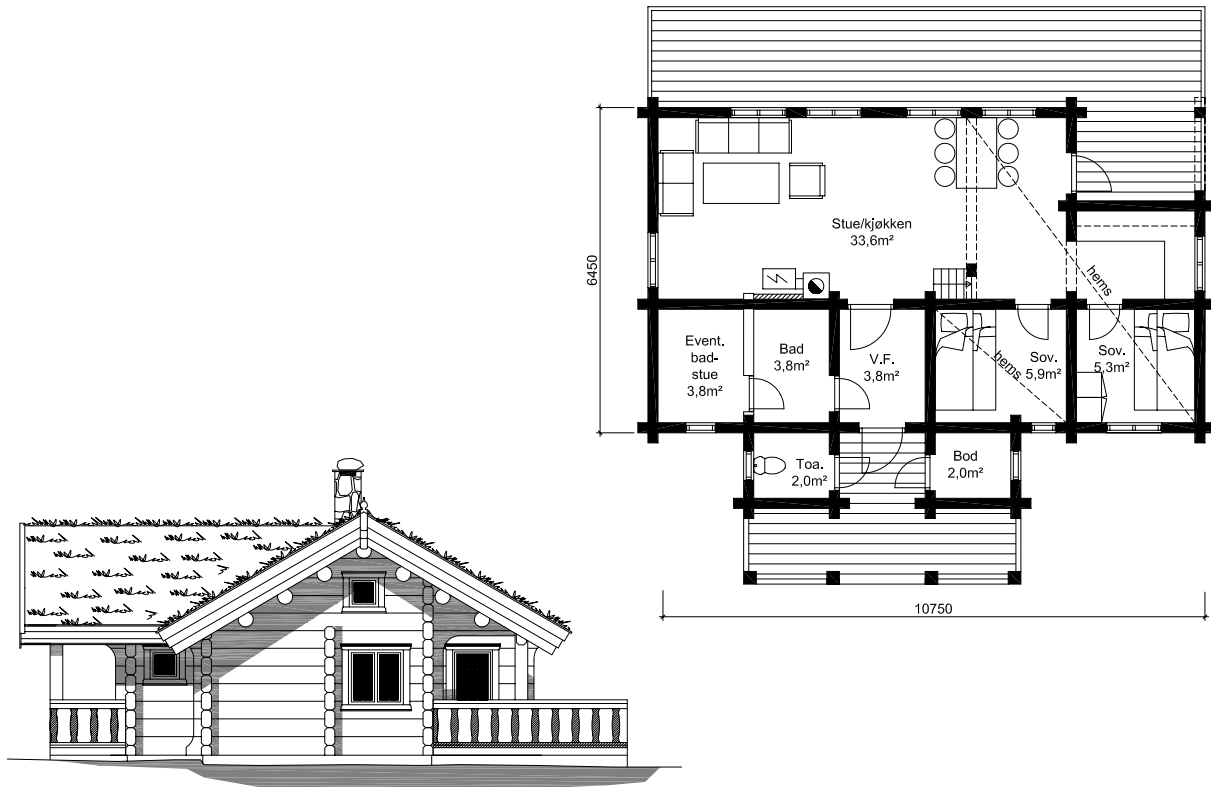

1:150

TØMMERSTOVA 1

Tømmerstova 1

Площадь: 72,3 м², чердак 28,0 м²

зелёная
Крыша

телефон: +7 (495) 510-71-15; e-mail: info@roofgreen.ru; www.roofgreen.ru