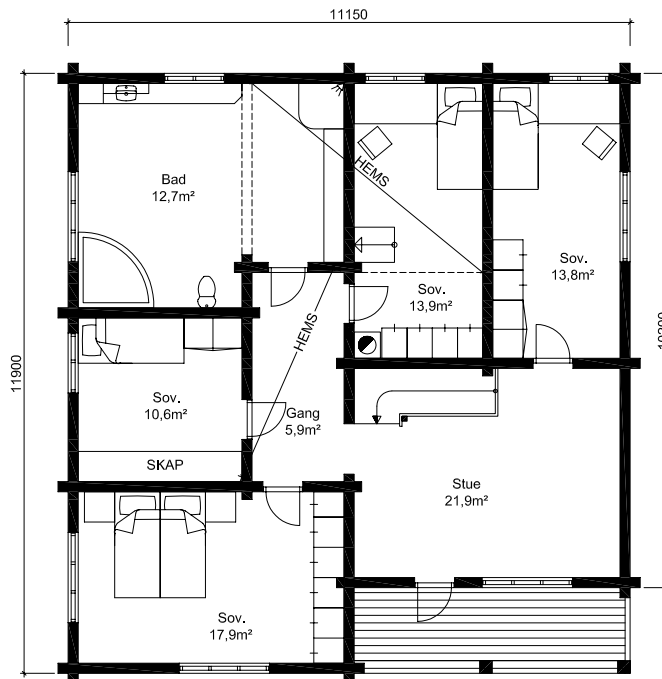

PLAN 2. ETG

Tingvoll 2

Площадь: 1-й этаж 164,9 м², 2-й этаж 123,4 м²