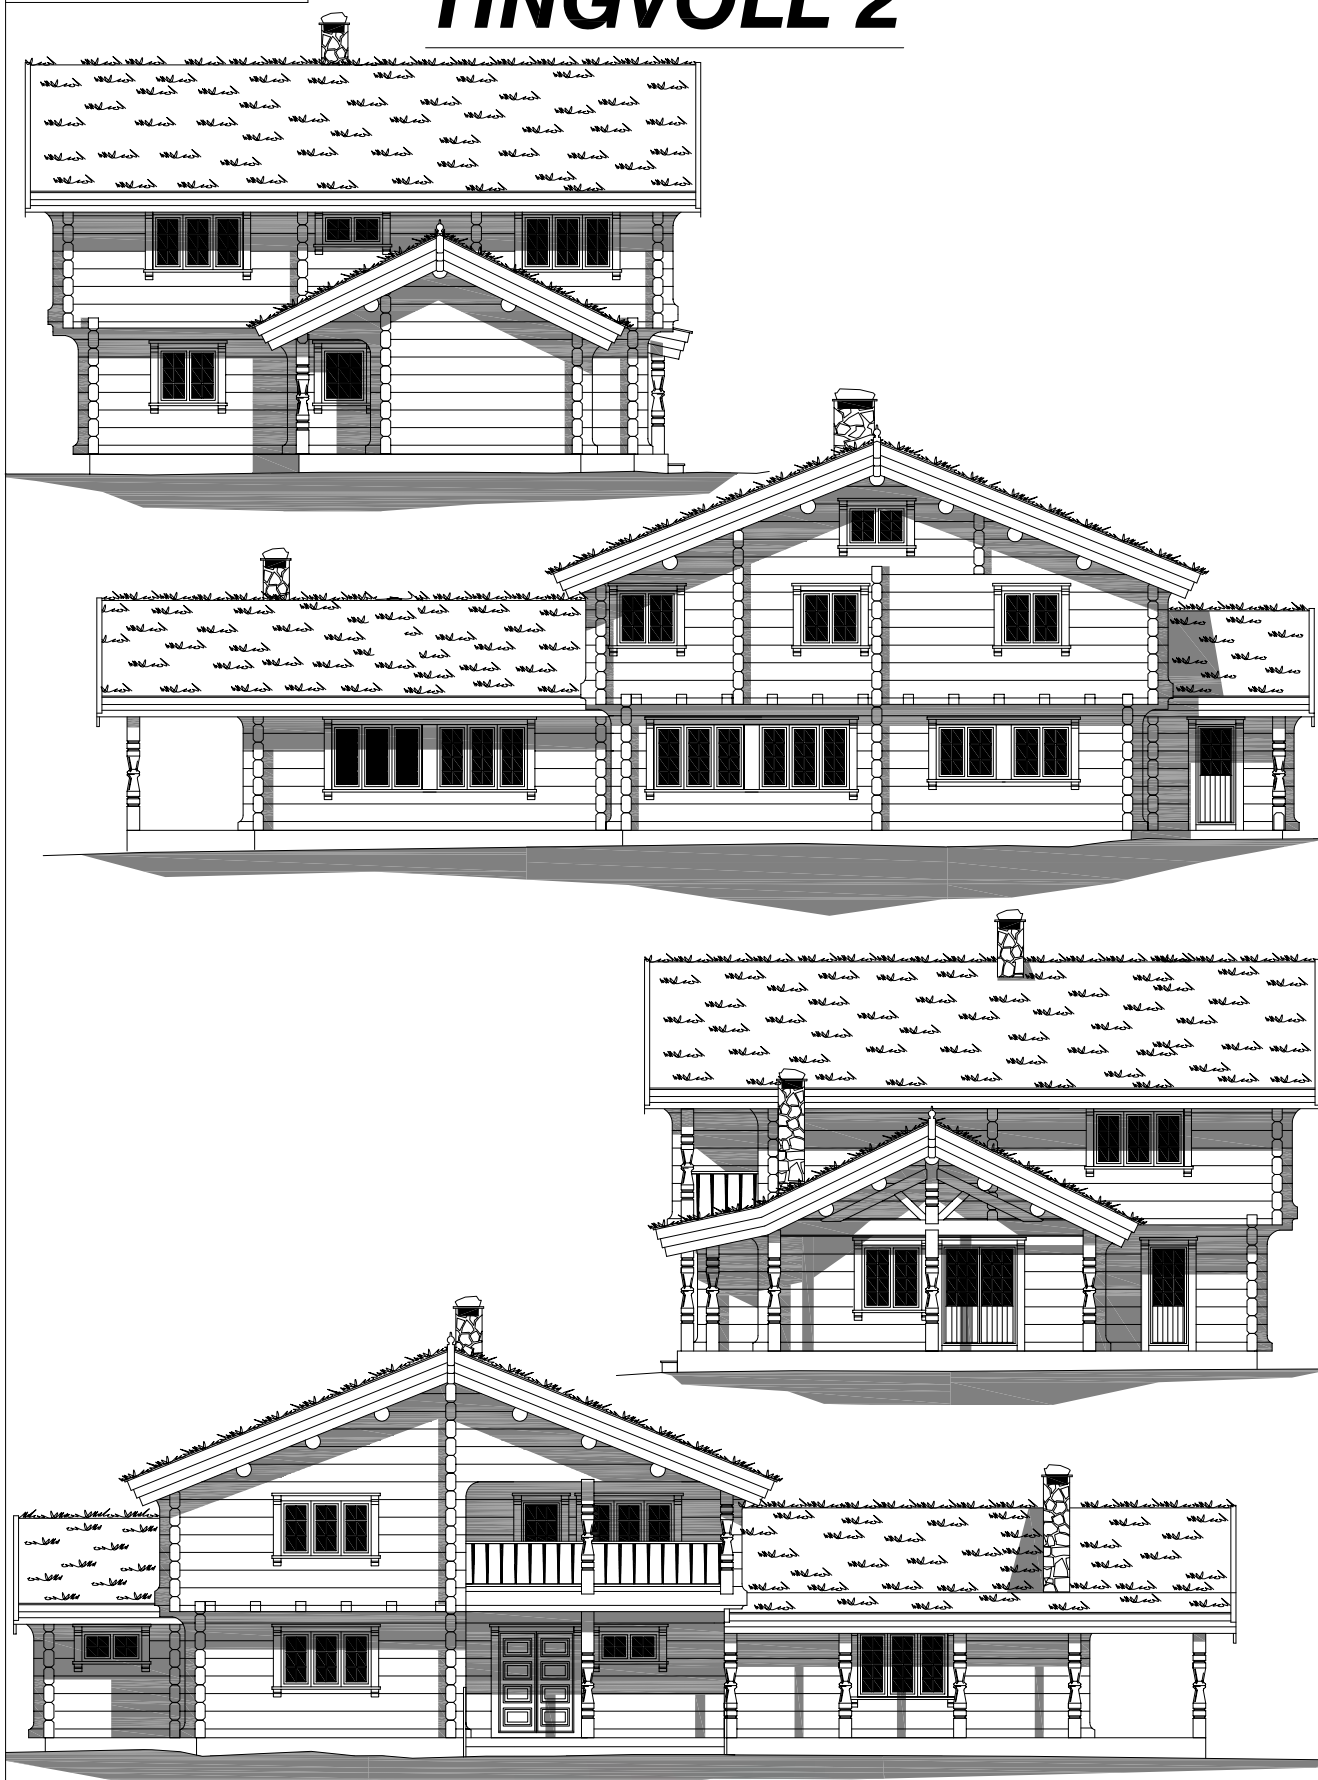

1:150

TINGVOLL 2

зелёная
Крыша

телефон: +7 (495) 510-71-15; e-mail: info@roofgreen.ru; www.roofgreen.ru

1:150

TINGVOLL 2

PLAN 1. ETG

PLAN 2. ETG

Tingvoll 2

Площадь: 1-й этаж 164,9 м², 2-й этаж 123,4 м²

телефон: +7 (495) 510-71-15; e-mail: info@roofgreen.ru; www.roofgreen.ru