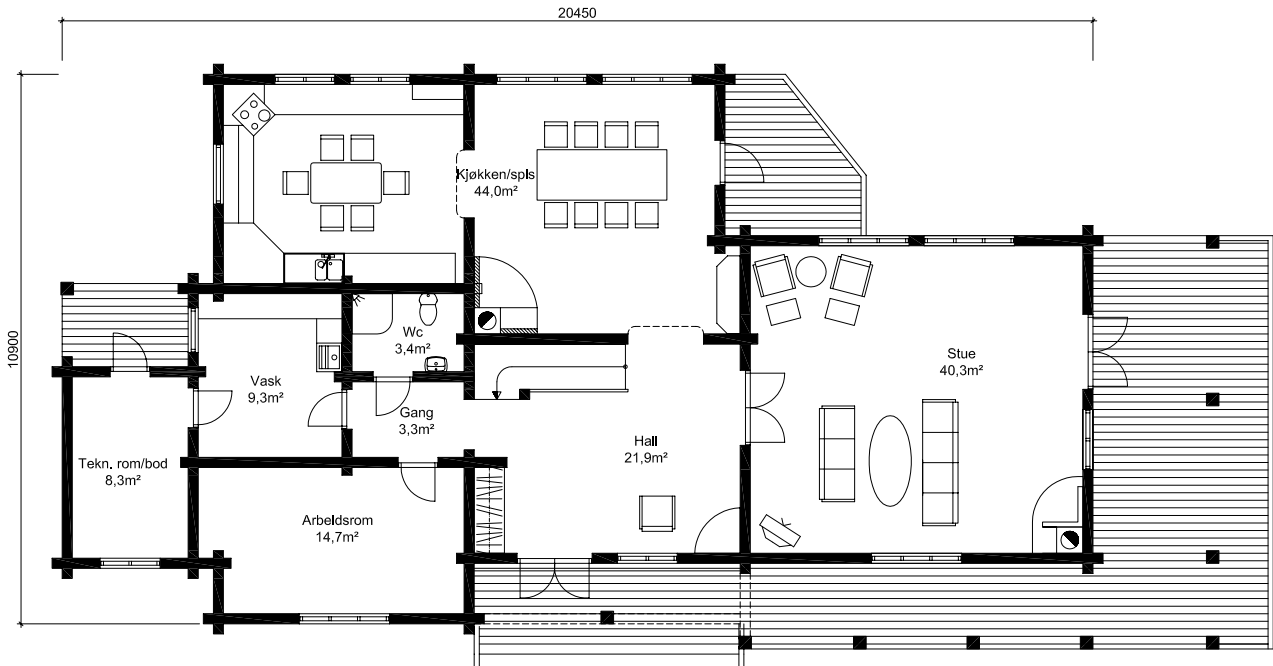

1:150

TINGVOLL 2

PLAN 1. ETG