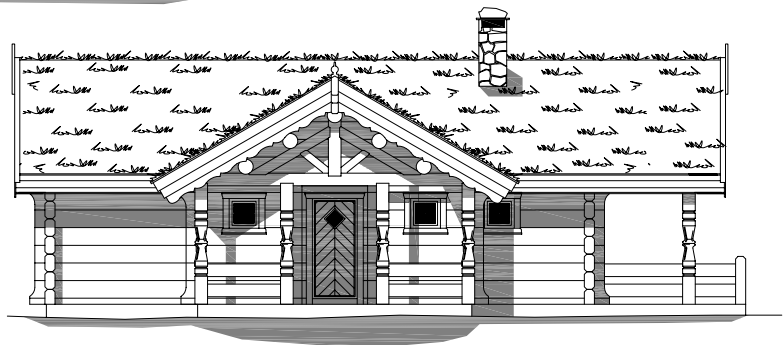

1:150

TØMMERSTOVA 2

Tømmerstova 2

Площадь: 78,4 м², чердак 13,8 м²

зелёная
Крыша

телефон: +7 (495) 510-71-15; e-mail: info@roofgreen.ru; www.roofgreen.ru