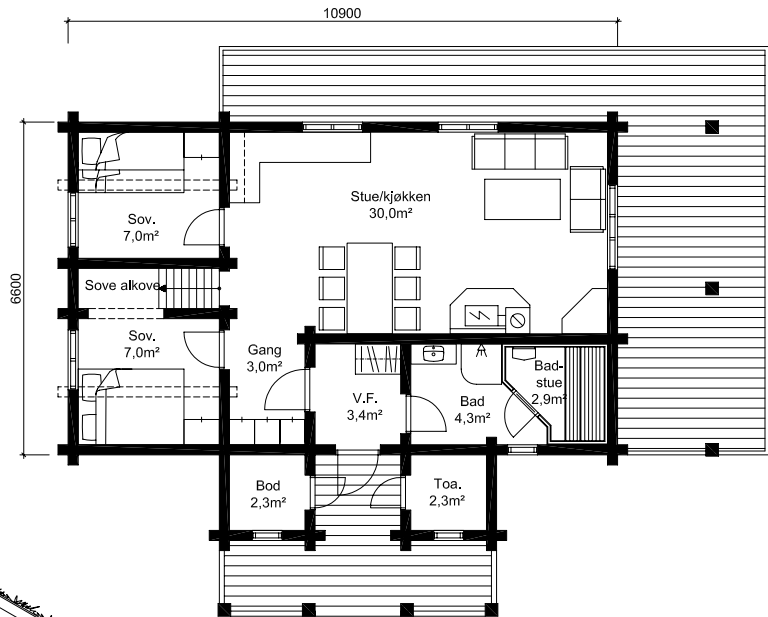

1:150

TØMMERSTOVA 2

Tømmerstova 2

Площадь: 78,4 м², чердак 13,8 м²

зелёная
Крыша

телефон: +7 (495) 510-71-15; e-mail: info@roofgreen.ru; www.roofgreen.ru