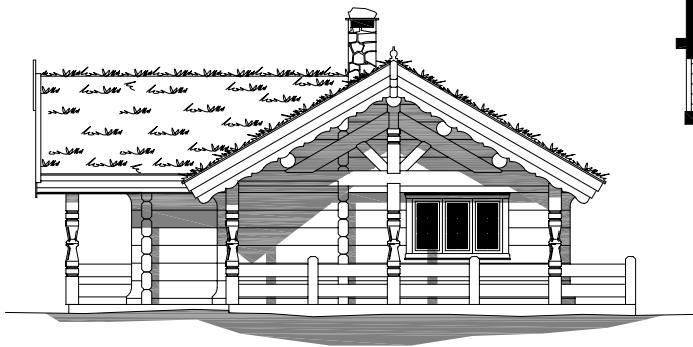

1:150

TØMMERSTOVA 2

Tømmerstova 2

Площадь: 78,4 м², чердак 13,8 м²

зелёная
Крыша

телефон: +7 (495) 510-71-15; e-mail: info@roofgreen.ru; www.roofgreen.ru