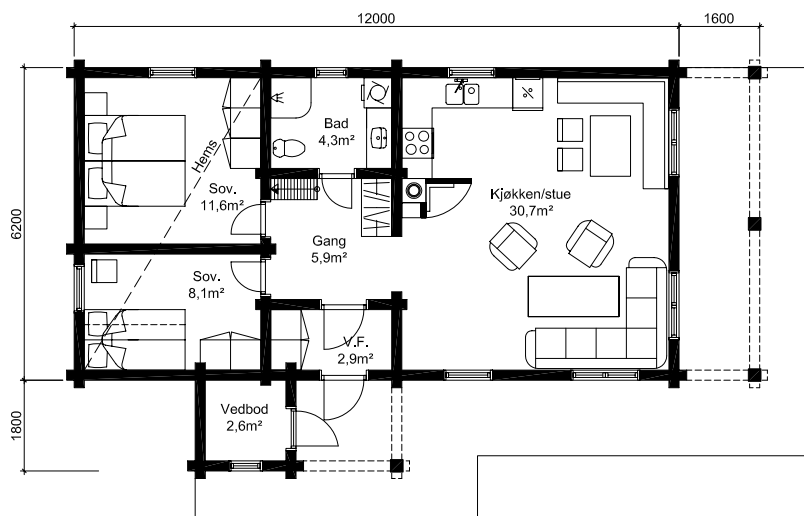

1:150

PELLESTOVA 1

Pellestova 1

Площадь: 78 м², мансарда 24,2 м²

телефон: +7 (495) 510-71-15; e-mail: info@roofgreen.ru; www.roofgreen.ru