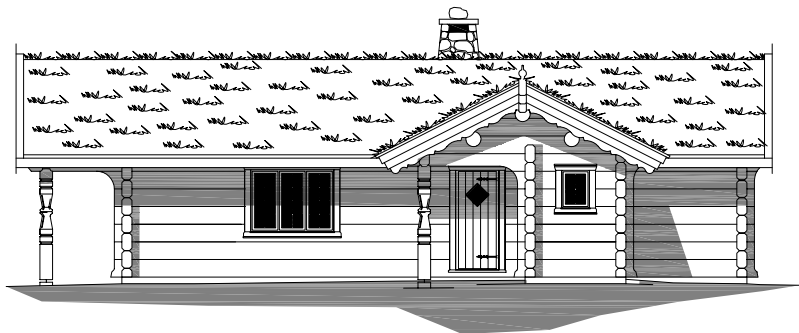

1:150

PELLESTOVA 2

Pellestova 2

Площадь: 92,9 м², чердак 25,2 м²

телефон: +7 (495) 510-71-15; e-mail: info@roofgreen.ru; www.roofgreen.ru