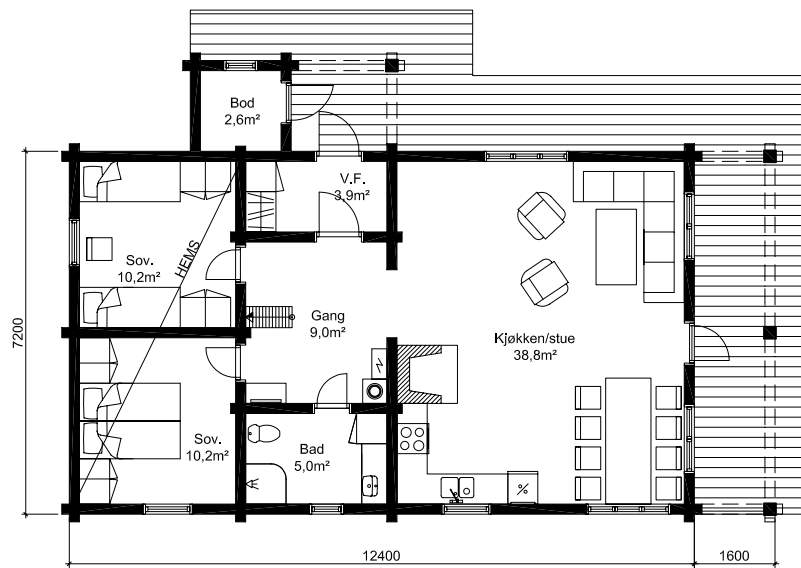

1:150

PELLESTOVA 2

Pellestova 2

Площадь: 92,9 м², чердак 25,2 м²

телефон: +7 (495) 510-71-15; e-mail: info@roofgreen.ru; www.roofgreen.ru