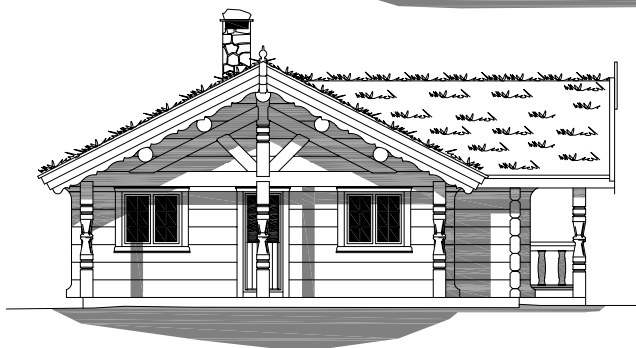

1:150

PELLESTOVA 3

Pellestova 3

Площадь: 95,0 м², чердак 25,2 м²

зелёная
Крыша

телефон: +7 (495) 510-71-15; e-mail: info@roofgreen.ru; www.roofgreen.ru