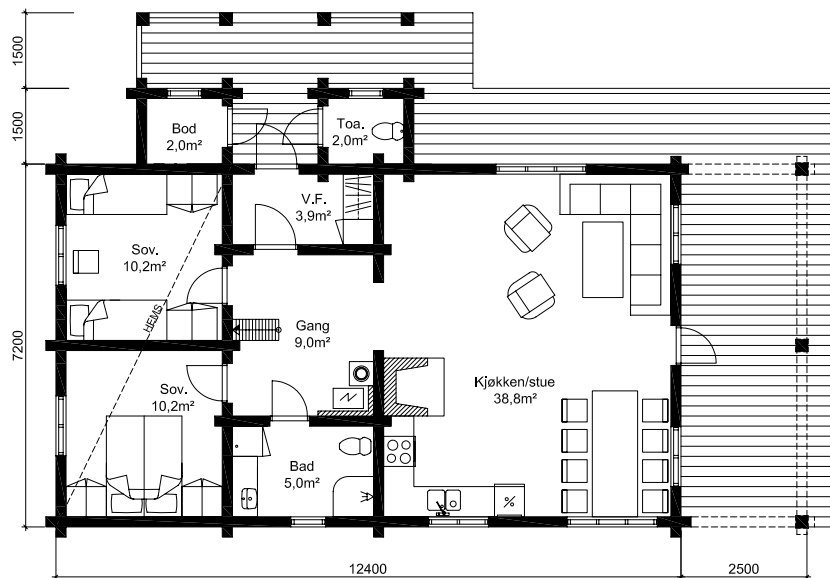

1:150

PELLESTOVA 3

Pellestova 3

Площадь: 95,0 м², чердак 25,2 м²

зелёная
Крыша

телефон: +7 (495) 510-71-15; e-mail: info@roofgreen.ru; www.roofgreen.ru