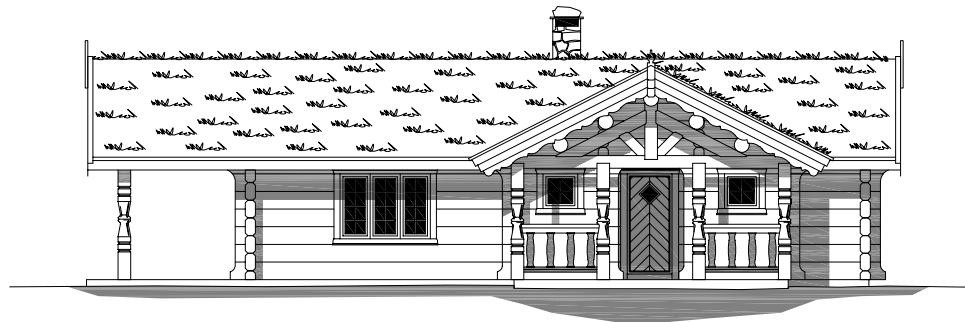

1:150

PELLESTOVA 3

Pellestova 3

Площадь: 95,0 м², чердак 25,2 м²

зелёная
Крыша

телефон: +7 (495) 510-71-15; e-mail: info@roofgreen.ru; www.roofgreen.ru