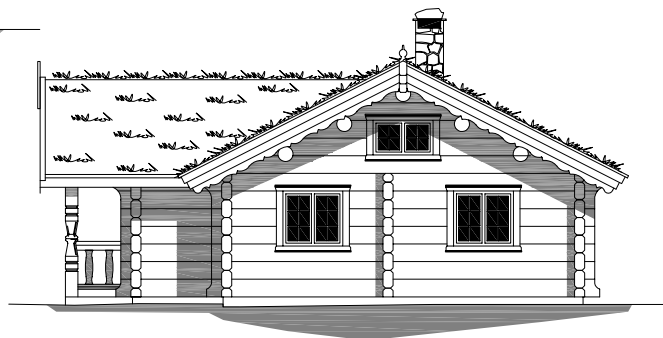

1:150

PELLESTOVA 3

Pellestova 3

Площадь: 95,0 м², чердак 25,2 м²

зелёная
Крыша

телефон: +7 (495) 510-71-15; e-mail: info@roofgreen.ru; www.roofgreen.ru