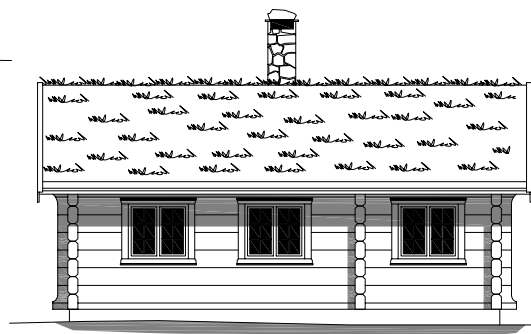

1:150

BERGLI

Bergli

Площадь: 80,4 м², чердак 14,8 м²

телефон: +7 (495) 510-71-15; e-mail: info@roofgreen.ru; www.roofgreen.ru