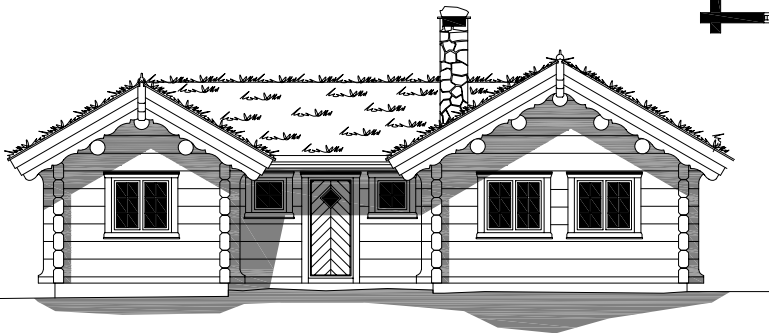

1:150

BERGLI

Bergli

Площадь: 80,4 м², чердак 14,8 м²

телефон: +7 (495) 510-71-15; e-mail: info@roofgreen.ru; www.roofgreen.ru