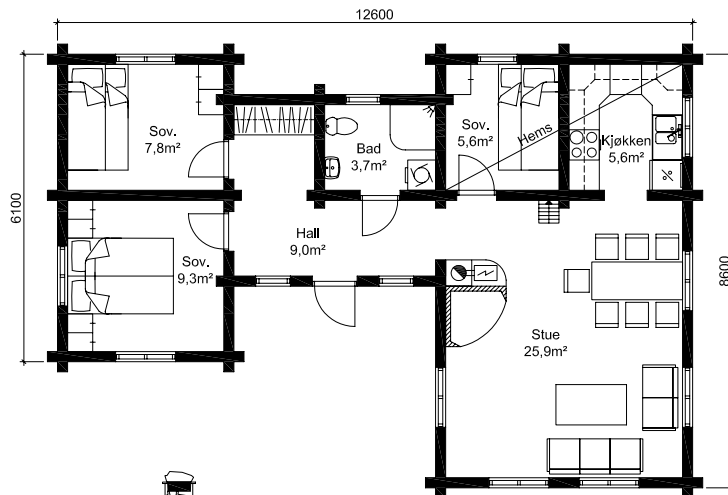

1:150

BERGLI

Bergli

Площадь: 80,4 м², чердак 14,8 м²

телефон: +7 (495) 510-71-15; e-mail: info@roofgreen.ru; www.roofgreen.ru