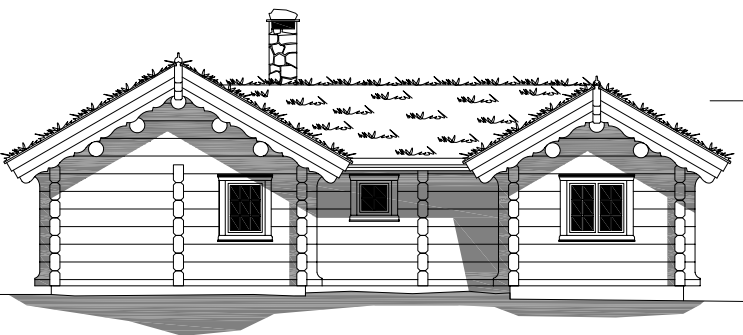

1:150

BERGLI

Bergli

Площадь: 80,4 м², чердак 14,8 м²

телефон: +7 (495) 510-71-15; e-mail: info@roofgreen.ru; www.roofgreen.ru