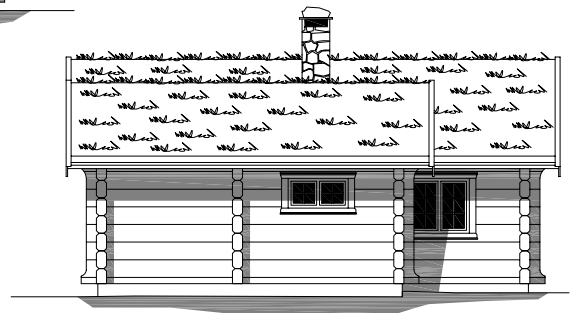

1:150

BERGLI

Bergli

Площадь: 80,4 м², чердак 14,8 м²

телефон: +7 (495) 510-71-15; e-mail: info@roofgreen.ru; www.roofgreen.ru