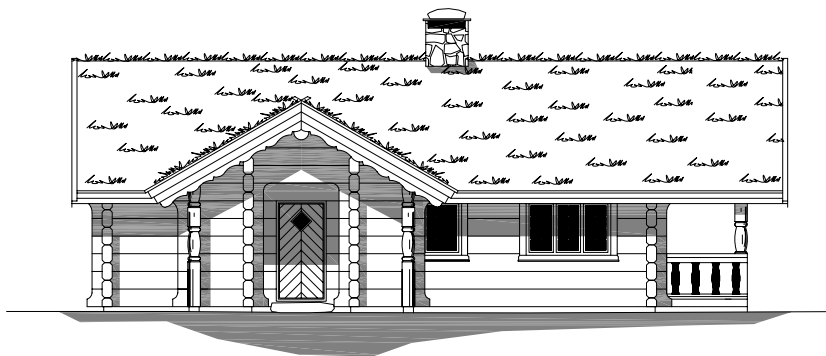

1:150

# ODIN

Odin

Площадь: 88,2 м<sup>2</sup>, чердак 36,7 м<sup>2</sup>

зелёная  
Крыша

телефон: +7 (495) 510-71-15; e-mail: info@roofgreen.ru; www.roofgreen.ru