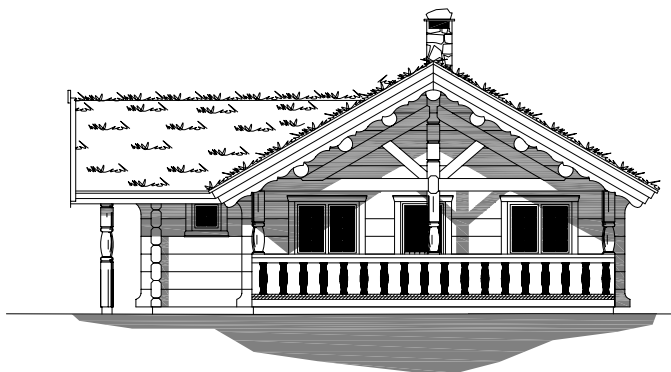

1:150

# ODIN

Odin

Площадь: 88,2 м<sup>2</sup>, чердак 36,7 м<sup>2</sup>

зелёная  
Крыша

телефон: +7 (495) 510-71-15; e-mail: info@roofgreen.ru; www.roofgreen.ru