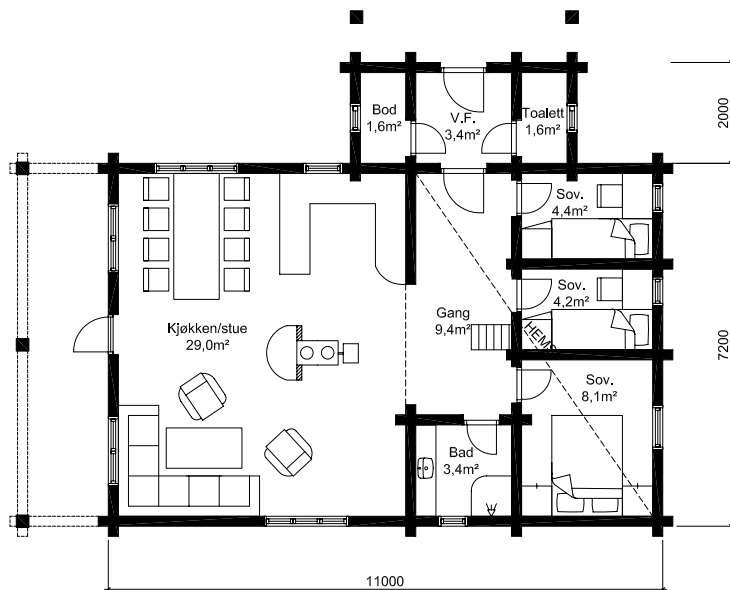

1:150

# ODIN

Odin

Площадь: 88,2 м<sup>2</sup>, чердак 36,7 м<sup>2</sup>

зелёная  
Крыша

телефон: +7 (495) 510-71-15; e-mail: info@roofgreen.ru; www.roofgreen.ru