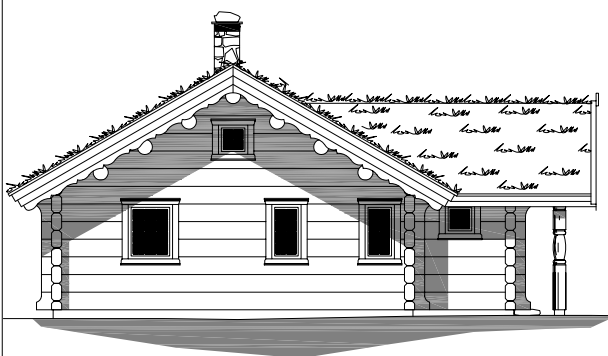

1:150

# ODIN

Odin

Площадь: 88,2 м<sup>2</sup>, чердак 36,7 м<sup>2</sup>

зелёная  
Крыша

телефон: +7 (495) 510-71-15; e-mail: info@roofgreen.ru; www.roofgreen.ru