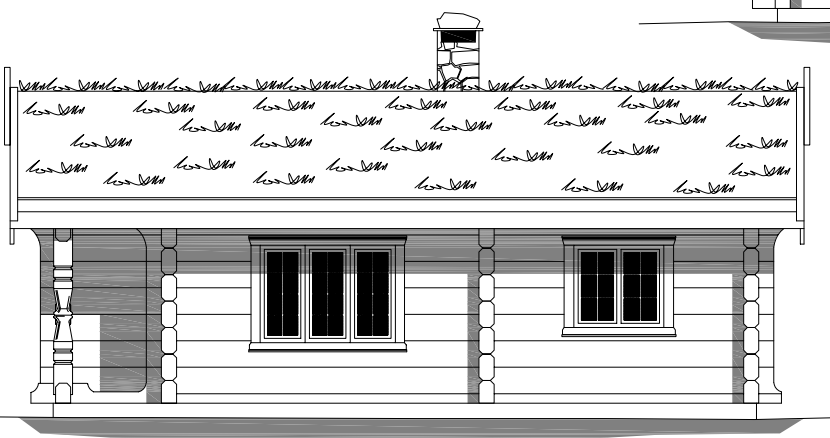

1:100

# VASETSTØLEN

Vasetstølen

Площадь: 50,9 м<sup>2</sup>

зелёная  
Крыша

телефон: +7 (495) 510-71-15; e-mail: info@roofgreen.ru; www.roofgreen.ru