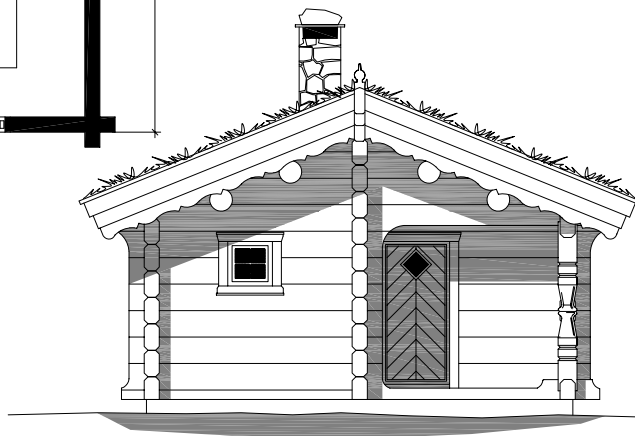

1:100

# VASETSTØLEN

Vasetstølen

Площадь: 50,9 м<sup>2</sup>

зелёная  
Крыша

телефон: +7 (495) 510-71-15; e-mail: info@roofgreen.ru; www.roofgreen.ru