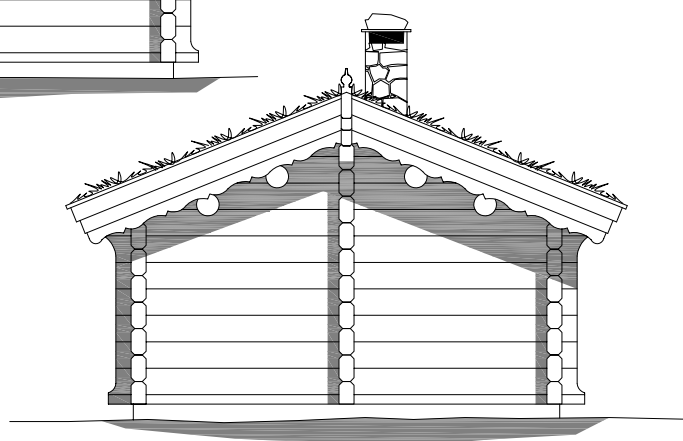

1:100

# VASETSTØLEN

Vasetstølen

Площадь: 50,9 м<sup>2</sup>

зелёная  
Крыша

телефон: +7 (495) 510-71-15; e-mail: info@roofgreen.ru; www.roofgreen.ru