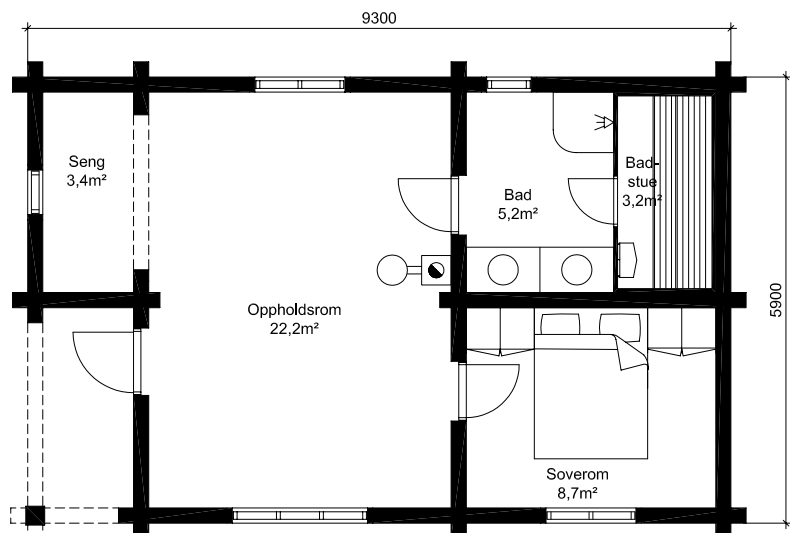

1:100

# VASETSTØLEN

Vasetstølen

Площадь: 50,9 м<sup>2</sup>

зелёная  
Крыша

телефон: +7 (495) 510-71-15; e-mail: info@roofgreen.ru; www.roofgreen.ru