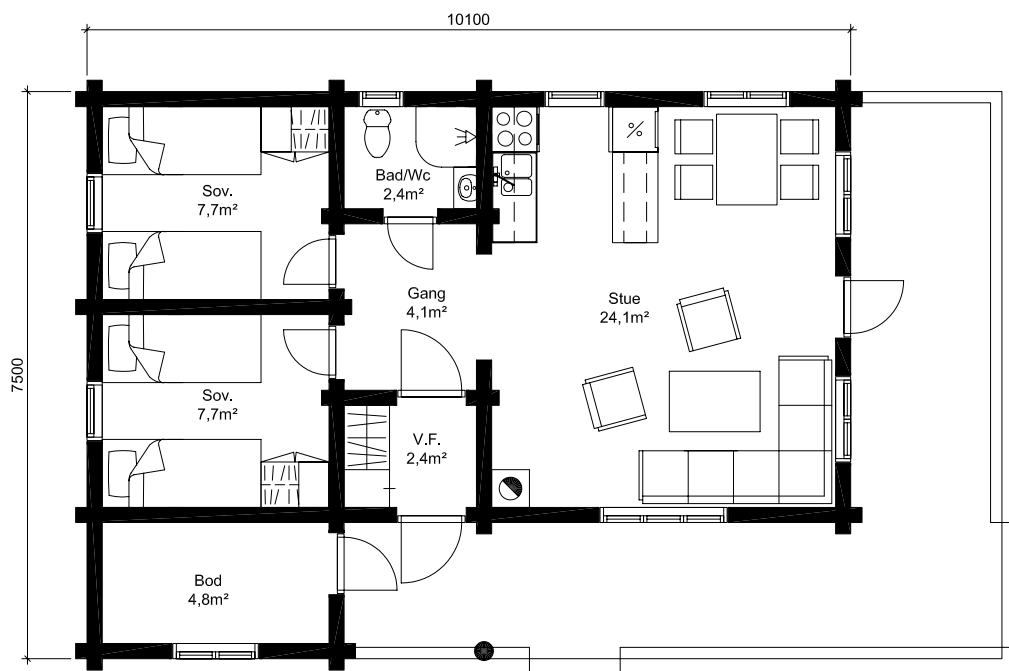

1:100

RØYSLIA 1

Røyslia 1

Площадь: 63,7 м²

телефон: +7 (495) 510-71-15; e-mail: info@roofgreen.ru; www.roofgreen.ru