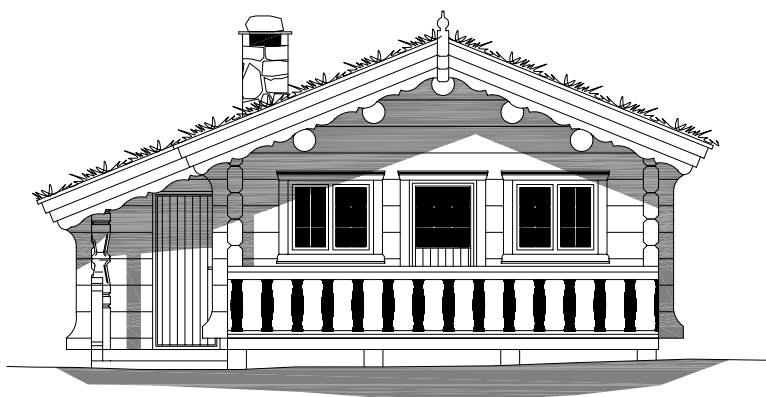

1:100

RØYSLIA 1

Røyslia 1

Площадь: 63,7 м²

телефон: +7 (495) 510-71-15; e-mail: info@roofgreen.ru; www.roofgreen.ru