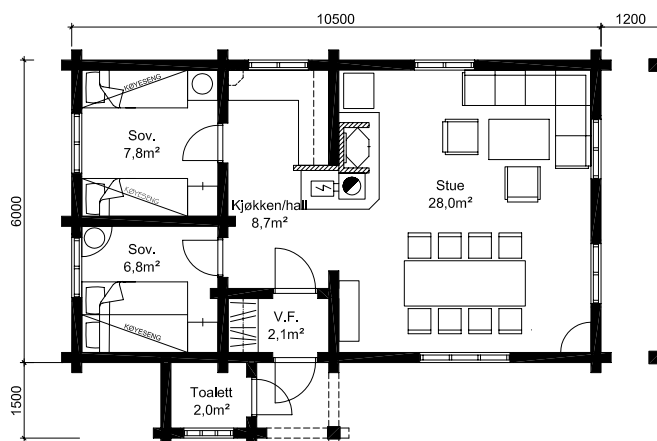

1:150

# NYSÆTRA

Nysætra

Площадь: 65,9 м<sup>2</sup>

зелёная  
Крыша

телефон: +7 (495) 510-71-15; e-mail: info@roofgreen.ru; www.roofgreen.ru