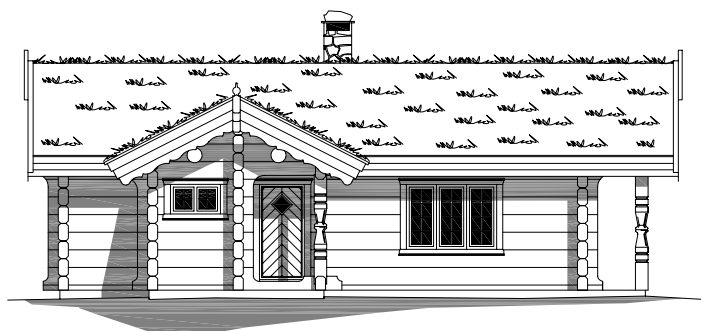

1:150

# NYSÆTRA

Nysætra

Площадь: 65,9 м<sup>2</sup>

зелёная  
Крыша

телефон: +7 (495) 510-71-15; e-mail: info@roofgreen.ru; www.roofgreen.ru