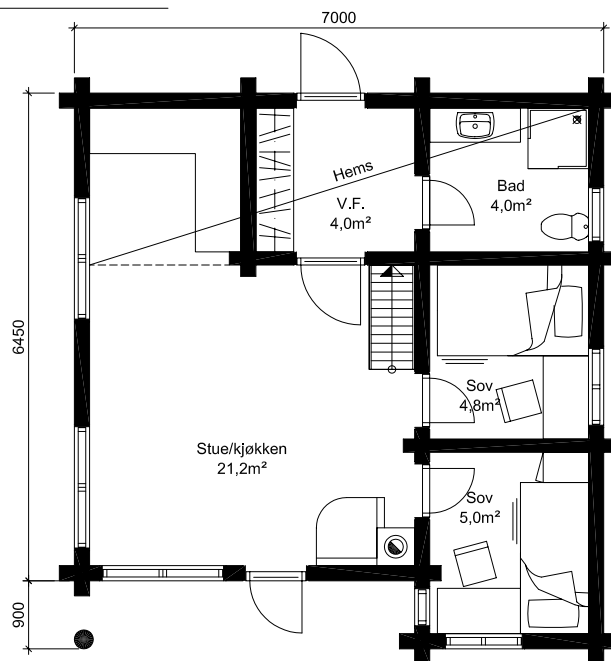

1:100

KIKUT 1.

Kikut 1

Площадь: 47,4 м², чердак 15,9 м²

зелёная
Крыша

телефон: +7 (495) 510-71-15; e-mail: info@roofgreen.ru; www.roofgreen.ru