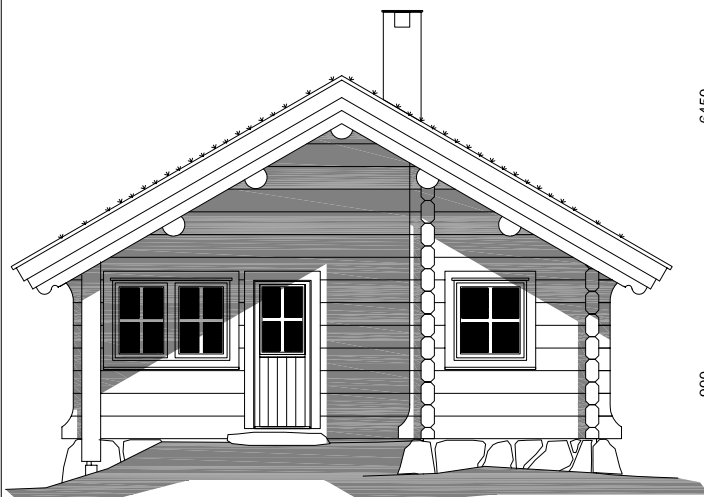

1:100

KIKUT 1.

Kikut 1

Площадь: 47,4 м², чердак 15,9 м²

зелёная
Крыша

телефон: +7 (495) 510-71-15; e-mail: info@roofgreen.ru; www.roofgreen.ru