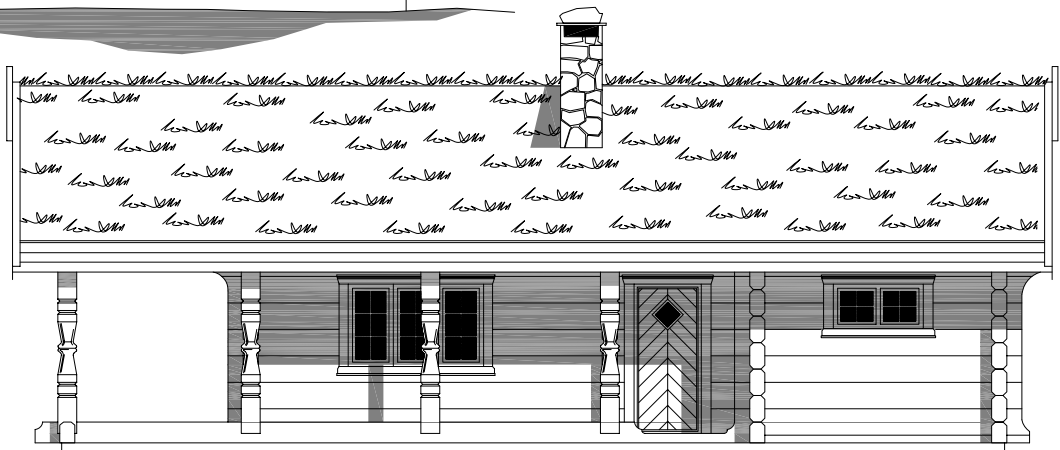

1:100

# RØYSLIA 2

## Røyslia 2

Площадь: 67,3 м<sup>2</sup>, чердак 19,4 м<sup>2</sup>

зелёная  
Крыша

телефон: +7 (495) 510-71-15; e-mail: info@roofgreen.ru; www.roofgreen.ru