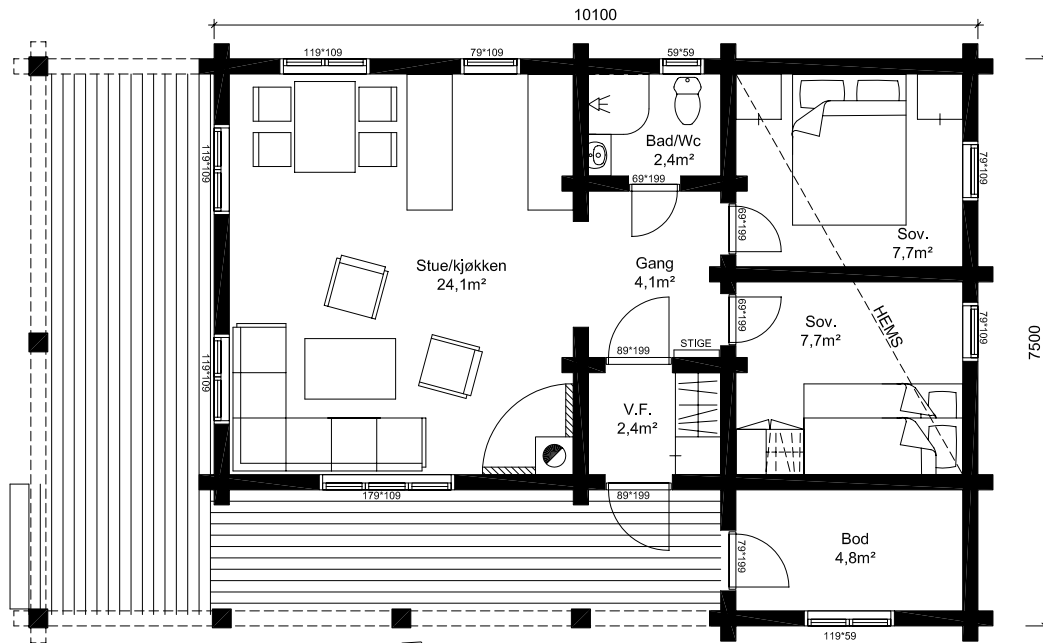

1:100

## Røyslia 2

Площадь: 67,3 м<sup>2</sup>, чердак 19,4 м<sup>2</sup>

зелёная  
Крыша

телефон: +7 (495) 510-71-15; e-mail: info@roofgreen.ru; www.roofgreen.ru