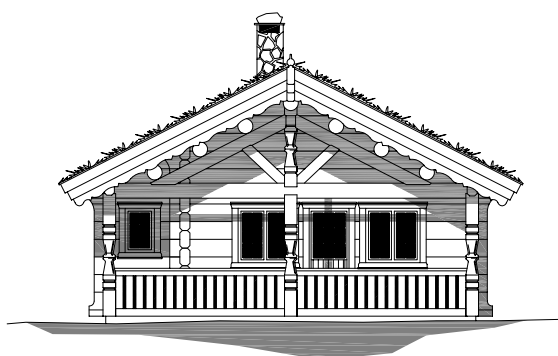

1:150

# LILLO

Lillo

Площадь: 65,5 м<sup>2</sup>, чердак 21,1 м<sup>2</sup>

зелёная  
Крыша

телефон: +7 (495) 510-71-15; e-mail: info@roofgreen.ru; www.roofgreen.ru