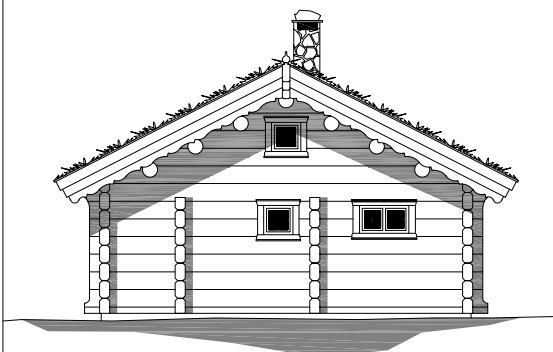

1:150

# LILLO

Lillo

Площадь: 65,5 м<sup>2</sup>, чердак 21,1 м<sup>2</sup>

зелёная  
Крыша

телефон: +7 (495) 510-71-15; e-mail: info@roofgreen.ru; www.roofgreen.ru