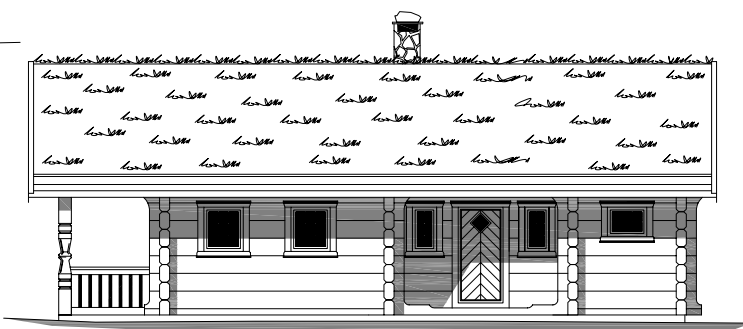

1:150

# LILLO

Lillo

Площадь: 65,5 м<sup>2</sup>, чердак 21,1 м<sup>2</sup>

зелёная  
Крыша

телефон: +7 (495) 510-71-15; e-mail: info@roofgreen.ru; www.roofgreen.ru