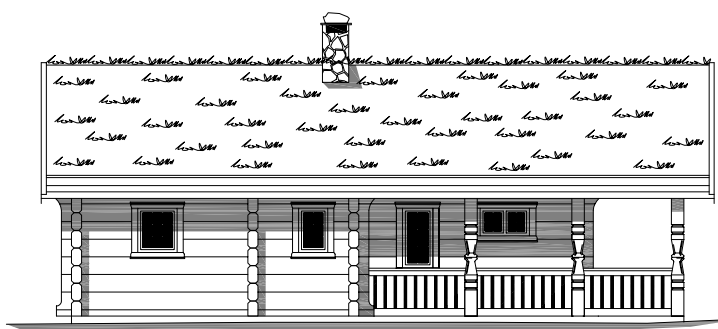

1:150

# LILLO

Lillo

Площадь: 65,5 м<sup>2</sup>, чердак 21,1 м<sup>2</sup>

зелёная  
Крыша

телефон: +7 (495) 510-71-15; e-mail: info@roofgreen.ru; www.roofgreen.ru