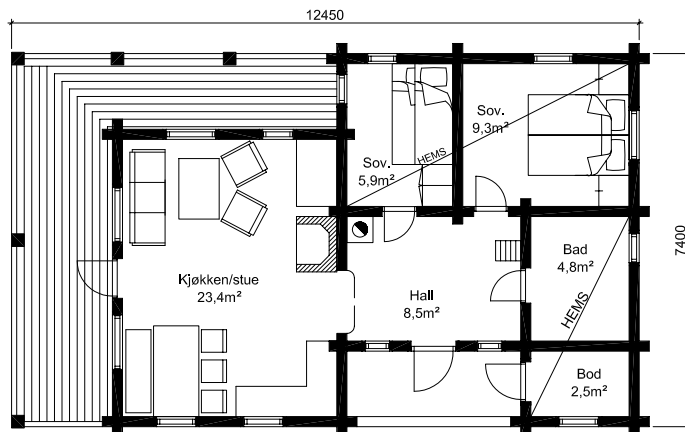

1:150

# LILLO

Lillo

Площадь: 65,5 м<sup>2</sup>, чердак 21,1 м<sup>2</sup>

зелёная  
Крыша

телефон: +7 (495) 510-71-15; e-mail: info@roofgreen.ru; www.roofgreen.ru