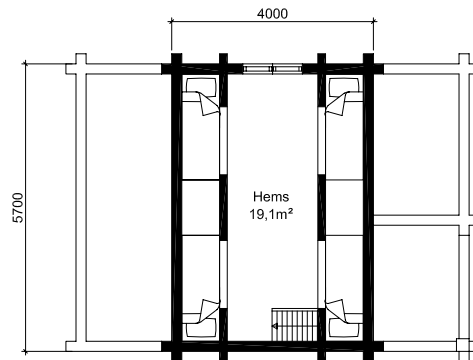

1:150

KRINGSÆTRA

PLAN

HEMS

Kringsætra

Площадь: 66,9 м², чердак 22,8 м²

телефон: +7 (495) 510-71-15; e-mail: info@roofgreen.ru; www.roofgreen.ru