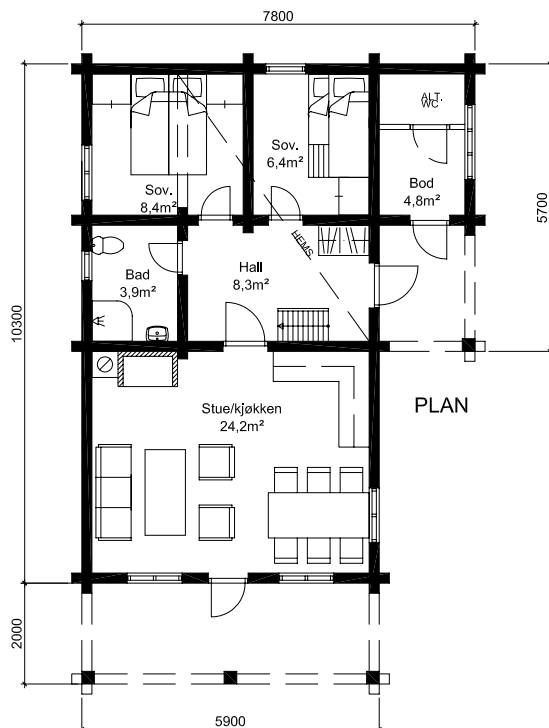

1:150

KRINGSÆTRA

PLAN

HEMS

Kringsætra

Площадь: 66,9 м², чердак 22,8 м²

телефон: +7 (495) 510-71-15; e-mail: info@roofgreen.ru; www.roofgreen.ru