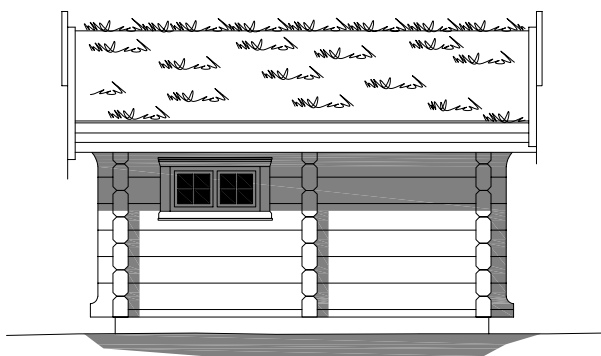

1:100

STAVDALEN

Stavdalen

Площадь: 14,6 м²

телефон: +7 (495) 510-71-15; e-mail: info@roofgreen.ru; www.roofgreen.ru