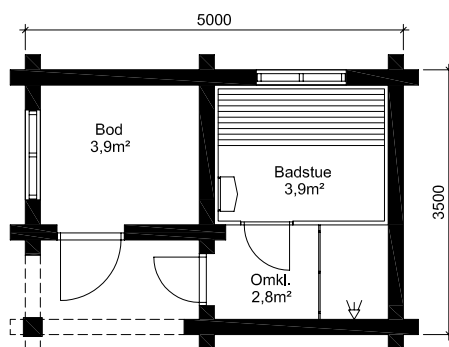

1:100

STAVDALEN

Stavdalen

Площадь: 14,6 м²

телефон: +7 (495) 510-71-15; e-mail: info@roofgreen.ru; www.roofgreen.ru