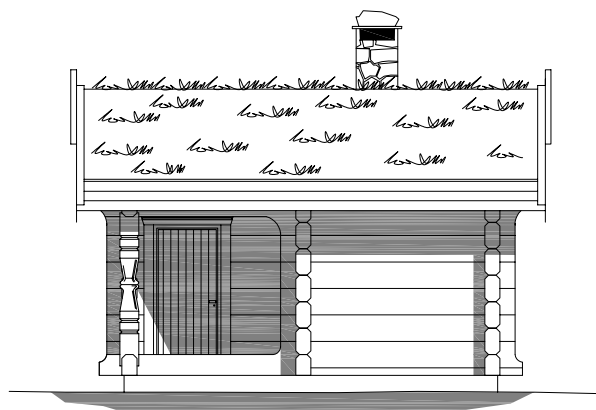

1:100

STAVDALEN

Stavdalen

Площадь: 14,6 м²

телефон: +7 (495) 510-71-15; e-mail: info@roofgreen.ru; www.roofgreen.ru