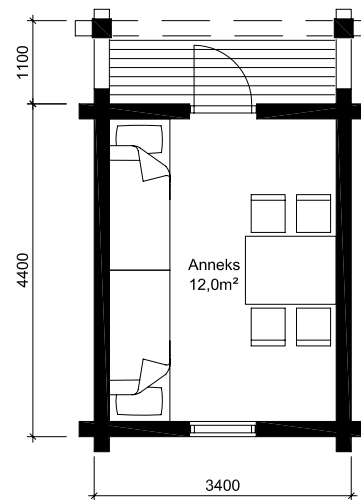

1:100

VESLEBU

Veslebu

Площадь: 15,0 м²

телефон: +7 (495) 510-71-15; e-mail: info@roofgreen.ru; www.roofgreen.ru