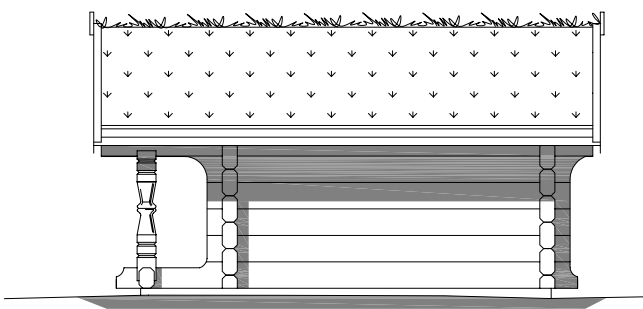

1:100

VESLEBU

Veslebu

Площадь: 15,0 м²

телефон: +7 (495) 510-71-15; e-mail: info@roofgreen.ru; www.roofgreen.ru