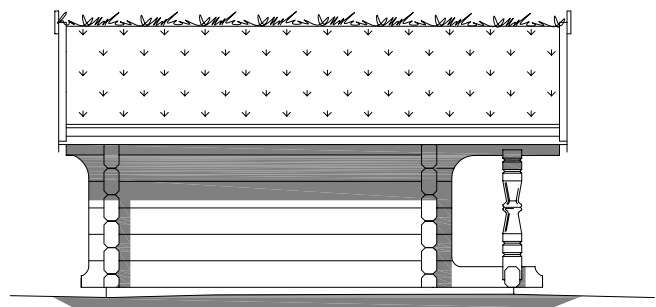

1:100

VESLEBU

Veslebu

Площадь: 15,0 м²

телефон: +7 (495) 510-71-15; e-mail: info@roofgreen.ru; www.roofgreen.ru