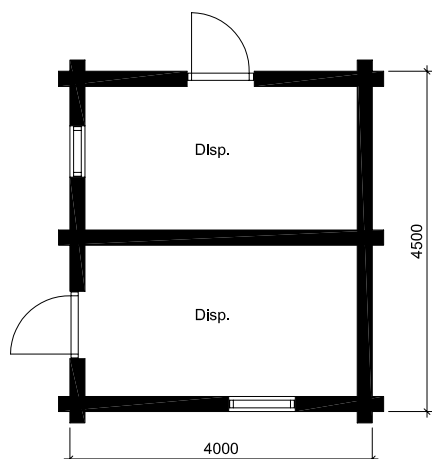

1:100

# VESLESTØL

Veslestøl

Площадь: 18,0 м<sup>2</sup>

зелёная  
Крыша

телефон: +7 (495) 510-71-15; e-mail: info@roofgreen.ru; www.roofgreen.ru