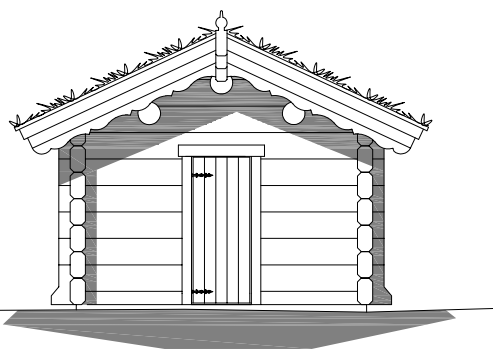

1:100

# VESLESTØL

Veslestøl

Площадь: 18,0 м<sup>2</sup>

зелёная  
Крыша

телефон: +7 (495) 510-71-15; e-mail: info@roofgreen.ru; www.roofgreen.ru