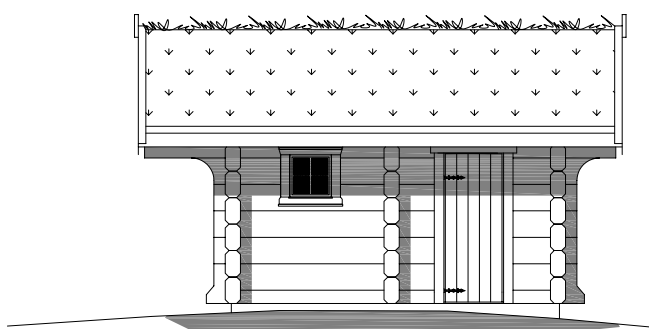

1:100

# VESLESTØL

Veslestøl

Площадь: 18,0 м<sup>2</sup>

зелёная  
Крыша

телефон: +7 (495) 510-71-15; e-mail: info@roofgreen.ru; www.roofgreen.ru