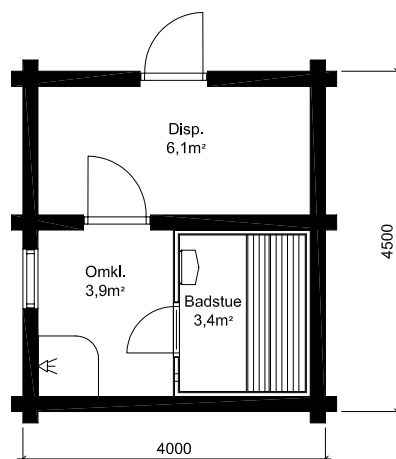

1:100

# VESLESTØL

Veslestøl

Площадь: 18,0 м<sup>2</sup>

зелёная  
Крыша

телефон: +7 (495) 510-71-15; e-mail: info@roofgreen.ru; www.roofgreen.ru