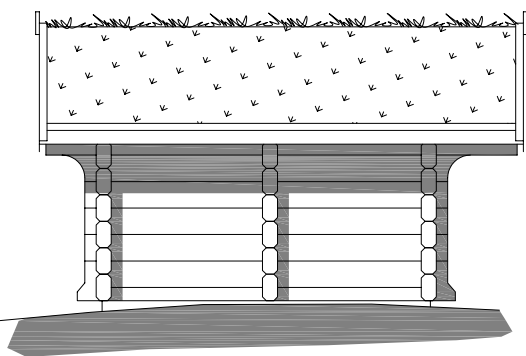

1:100

# VESLESTØL

Veslestøl

Площадь: 18,0 м<sup>2</sup>

зелёная  
Крыша

телефон: +7 (495) 510-71-15; e-mail: info@roofgreen.ru; www.roofgreen.ru