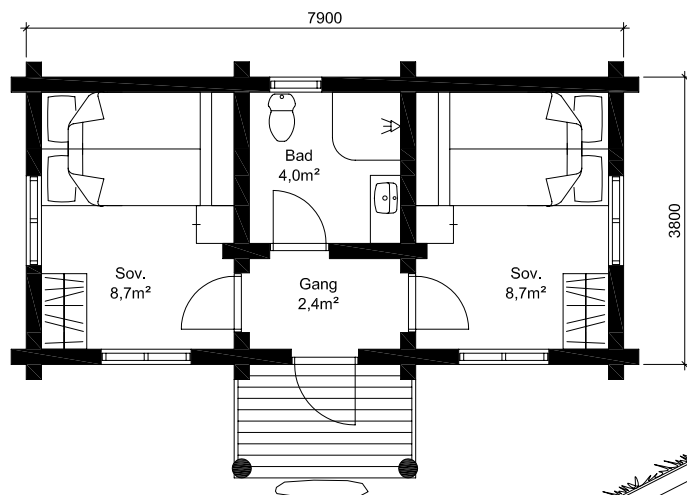

1:100

STØLSBU

Stølsbu

Площадь: 30,0 м²

телефон: +7 (495) 510-71-15; e-mail: info@roofgreen.ru; www.roofgreen.ru