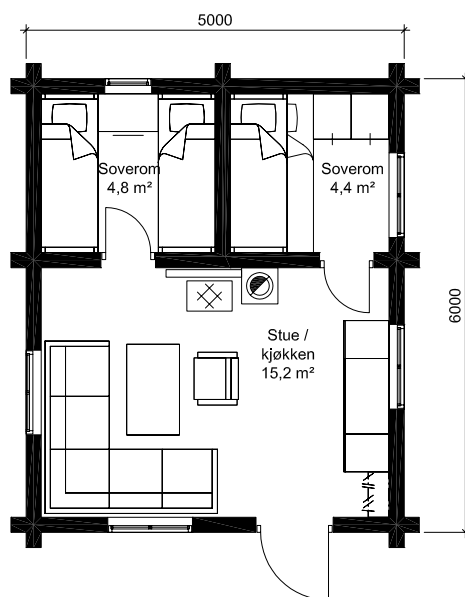

1:100

DANEBU

Danebu

Площадь: 30,0 м²

телефон: +7 (495) 510-71-15; e-mail: info@roofgreen.ru; www.roofgreen.ru