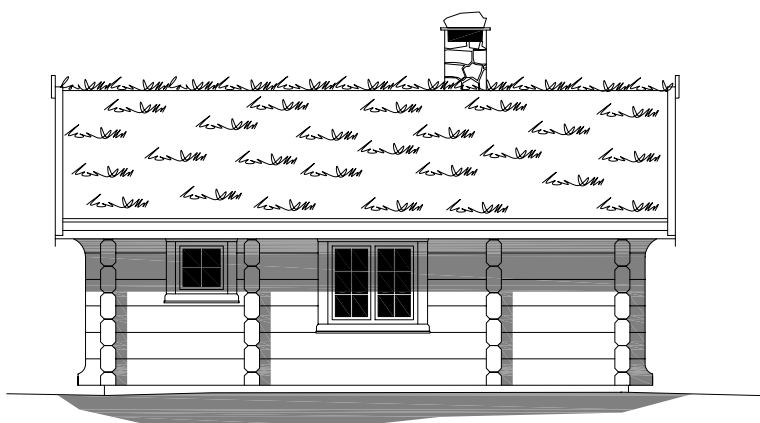

1:100

# ALM

Alm

Площадь: 30,9 м<sup>2</sup>

зелёная  
Крыша

телефон: +7 (495) 510-71-15; e-mail: info@roofgreen.ru; www.roofgreen.ru