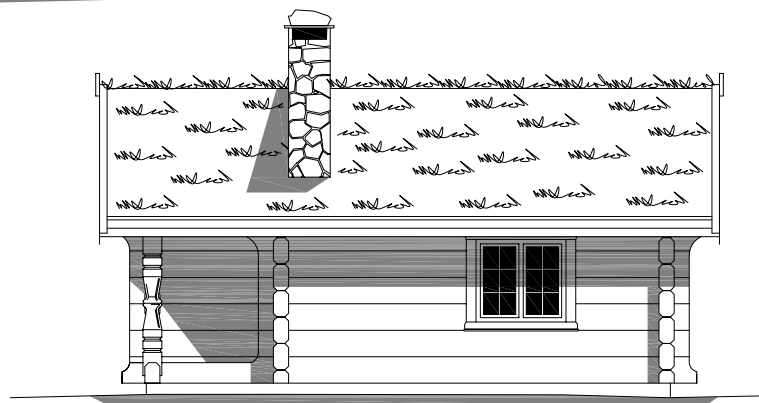

1:100

# ALM

Alm

Площадь: 30,9 м<sup>2</sup>

зелёная  
Крыша

телефон: +7 (495) 510-71-15; e-mail: info@roofgreen.ru; www.roofgreen.ru