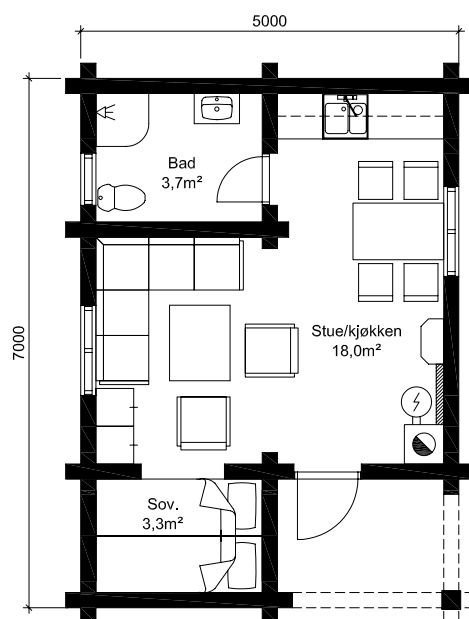

1:100

# ALM

Alm

Площадь: 30,9 м<sup>2</sup>

зелёная  
Крыша

телефон: +7 (495) 510-71-15; e-mail: info@roofgreen.ru; www.roofgreen.ru