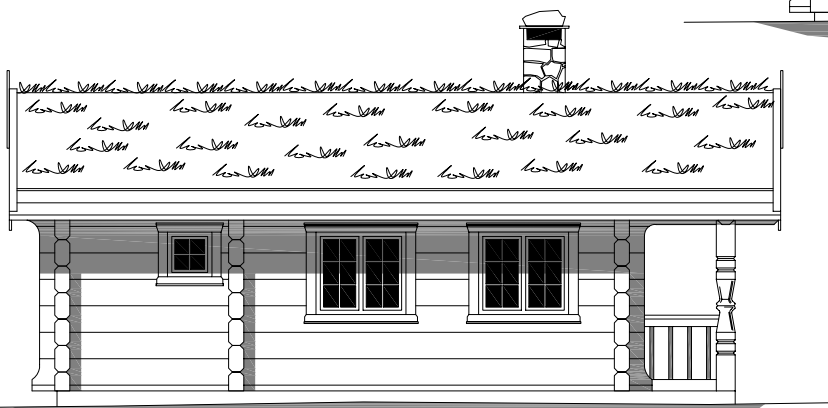

1:100

ELGSTUA

Elgstua

Площадь: 36,5 м²

зелёная
Крыша

телефон: +7 (495) 510-71-15; e-mail: info@roofgreen.ru; www.roofgreen.ru