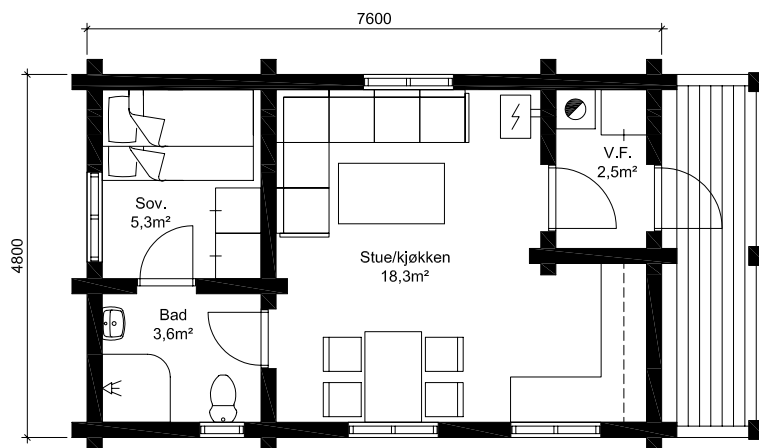

1:100

ELGSTUA

Elgstua

Площадь: 36,5 м²

зелёная
Крыша

телефон: +7 (495) 510-71-15; e-mail: info@roofgreen.ru; www.roofgreen.ru