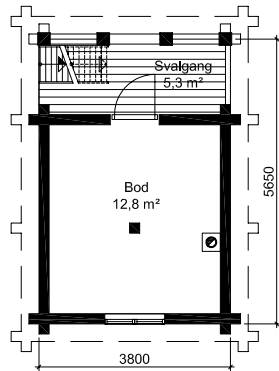

1:150

# STABBUR 2

Plan 1.etg.

Plan 2.etg.

## Stabbur 2

Площадь: 15,8 м<sup>2</sup>, склад-чердак 20,3 м<sup>2</sup>

телефон: +7 (495) 510-71-15; e-mail: info@roofgreen.ru; www.roofgreen.ru