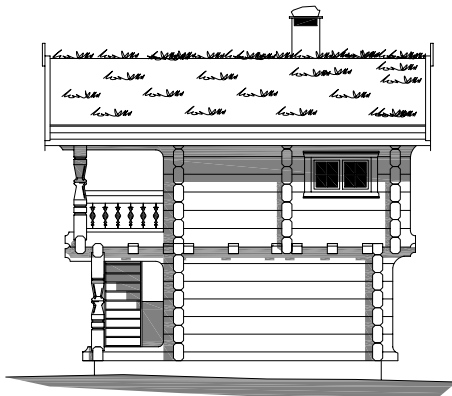

1:150

# STABBUR 2

Plan 1.etg.

Plan 2.etg.

## Stabbur 2

Площадь: 15,8 м<sup>2</sup>, склад-чердак 20,3 м<sup>2</sup>

телефон: +7 (495) 510-71-15; e-mail: info@roofgreen.ru; www.roofgreen.ru