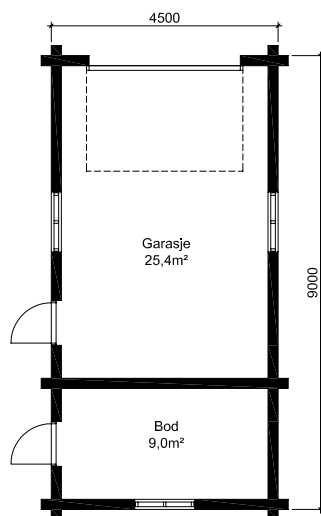

1:150

GARASJE 1

Garasje 1

Площадь: 40,5 м²

телефон: +7 (495) 510-71-15; e-mail: info@roofgreen.ru; www.roofgreen.ru