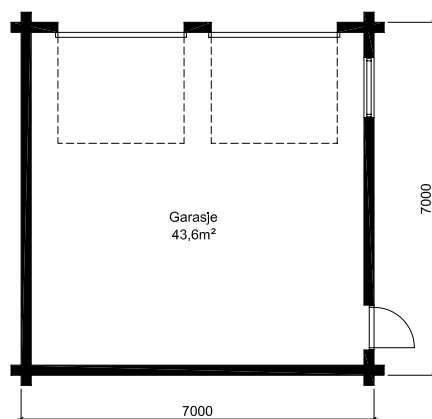

1:150

GARASJE 2

Garasje 2

Площадь: 49,0 м²

телефон: +7 (495) 510-71-15; e-mail: info@roofgreen.ru; www.roofgreen.ru