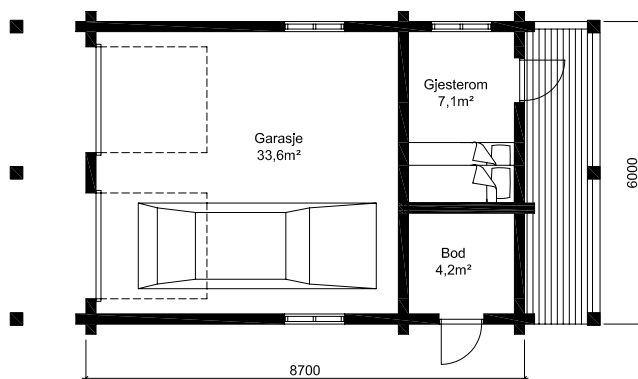

1:150

GARASJE 4

Garasje 4

Площадь: 52,2 м²

зелёная
Крыша

телефон: +7 (495) 510-71-15; e-mail: info@roofgreen.ru; www.roofgreen.ru