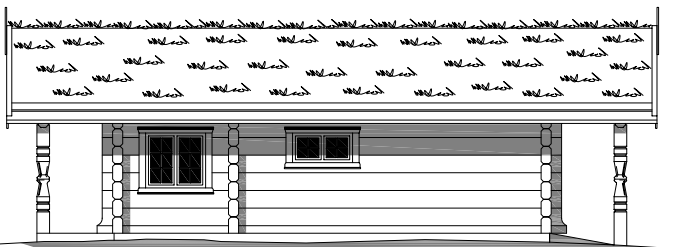

1:150

GARASJE 4

Garasje 4

Площадь: 52,2 м²

зелёная
Крыша

телефон: +7 (495) 510-71-15; e-mail: info@roofgreen.ru; www.roofgreen.ru