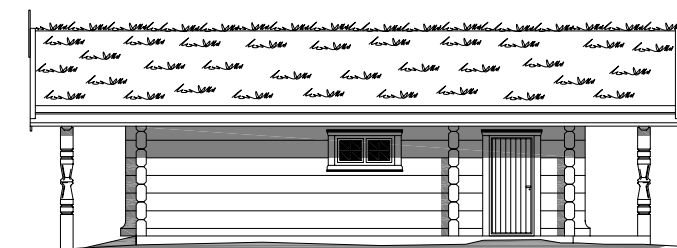

1:150

GARASJE 4

Garasje 4

Площадь: 52,2 м²

зелёная
Крыша

телефон: +7 (495) 510-71-15; e-mail: info@roofgreen.ru; www.roofgreen.ru