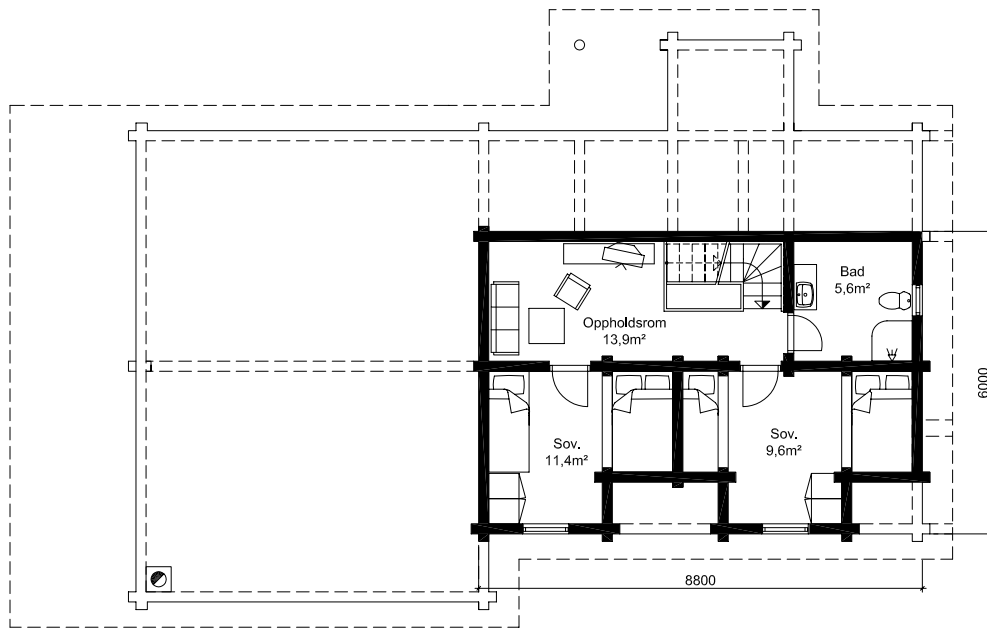

1:150

SINDRESTOVA

Plan 1.etg.

Sindrestova

Площадь: 138,7 м², доп. область 49,2 м²

телефон: +7 (495) 510-71-15; e-mail: info@roofgreen.ru; www.roofgreen.ru

1:150

SINDRESTOVA