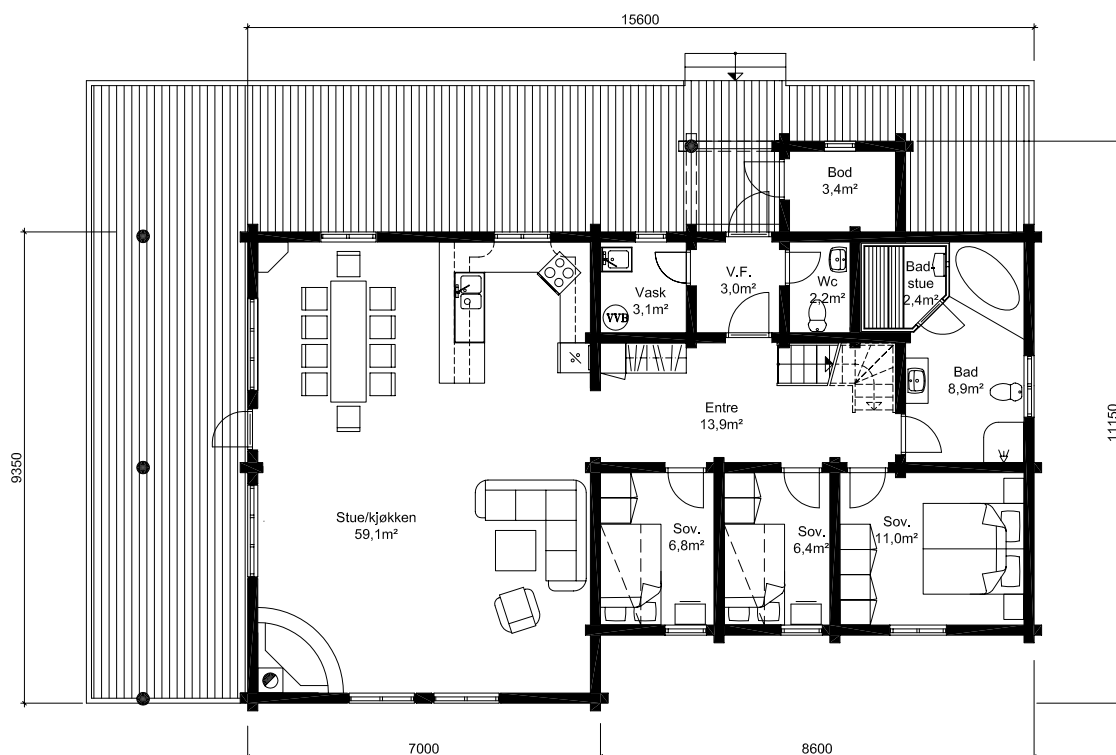

1:150

SINDRESTOVA

Plan 1.etg.

Sindrestova

Площадь: 138,7 м², доп. область 49,2 м²

телефон: +7 (495) 510-71-15; e-mail: info@roofgreen.ru; www.roofgreen.ru

1:150

SINDRESTOVA