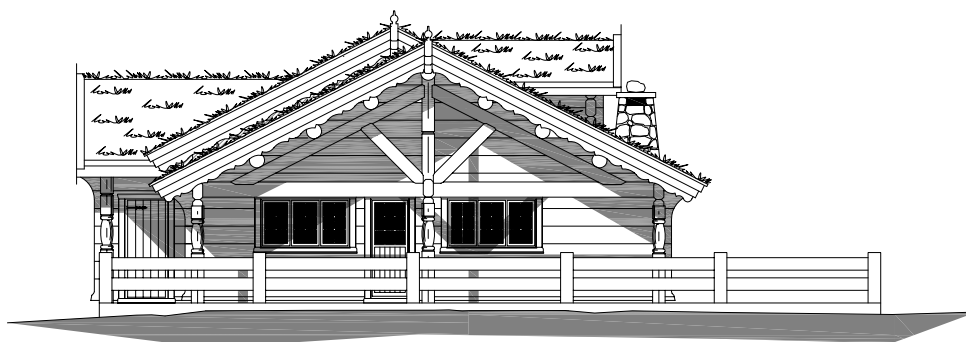

1:150

SINDRESTOVA

Plan 1.etg.

Sindrestova

Площадь: 138,7 м², доп. область 49,2 м²

телефон: +7 (495) 510-71-15; e-mail: info@roofgreen.ru; www.roofgreen.ru

1:150

SINDRESTOVA